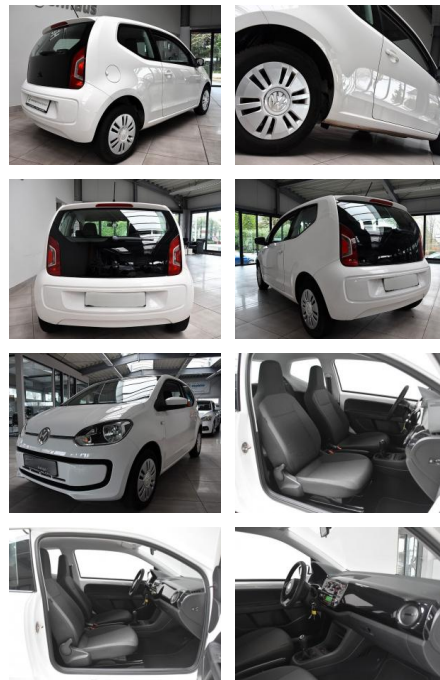

## Volkswagen up! 1.0 move up! Klima CD E-Fenster

AH78-\*xs4163 Angebotsnr.:

Erstzulassung:	Kilometer:	Farbe:	Leistung:	Kraftstoffart:
07.11.2015	112.445	Diverse	44 kW / 60 PS	Benzin

**PREIS**  
**7.260 €**