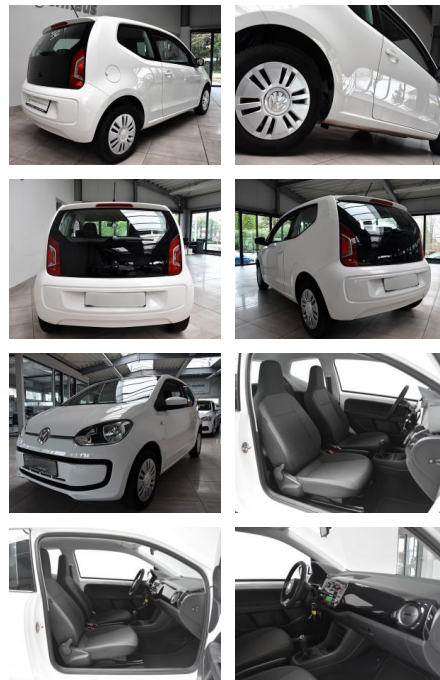

AH78-*xs4163 Angebotsnr.:

Erstzulassung:	Kilometer:	Farbe:	Leistung:	Kraftstoffart:
06.11.2015	112.445		44 kW / 60 PS	Benzin

PREIS
7.260 €

FINANZIERUNGSBEISPIEL
Laufzeit: 72 Monate Anzahlung: 25 %
Basis-Finanzierung:* Mtl. Rate:
Zielraten-Finanzierung:** Mtl. Rate: **58 €**

Weiteres

- **Scheckheftgepflegt. Letzte Inspektion am 29.08.2022 bei 96.870 Km. Inspektion vor Auslieferung NEU.Sonderausstattung:**
- Sonderlackierung Candy-weiss
- ***Weitere Ausstattung:**
- Airbag Beifahrerseite abschaltbar
- Airbag Fahrer-/Beifahrerseite
- Antriebs-Schlupfregelung (ASR)
- Außenspiegel lackiert
- Außenspiegel mech. von innen verstellbar
- Bremsassistent
- Drehzahlmesser
- Einstiegshilfe Easy-Entry mit Memoryfunktion links
- Gepäckraumabdeckung / Rollo
- Gepäckraumboden verschiebbar