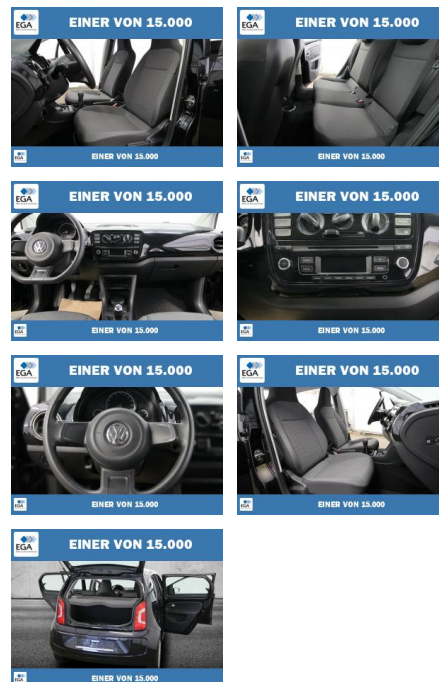

Ihr Ansprechpartner

Herr Taylan Erdemir
E-Mail: sales@langerfelder-automarkt.de
Telefon: 0202 6090942

Langerfelder Automarkt GmbH
Schwelmer Str. 149-153 - 42389 Wuppertal - Tel.: 0202 / 609090

Volkswagen up! 1.0 move Cool&Sound-Paket

PW01-18629-193 Angebotsnr.:

Erstzulassung:	Kilometer:	Farbe:	Leistung:	Kraftstoffart:
01.02.2013	85.698	Schwarz	44 kW / 60 PS	Benzin

PREIS	FINANZIERUNGSBEISPIEL	* Basisfinanzierung:
7.540 €	Laufzeit: 72 Monate Anzahlung: 25 % Basis-Finanzierung:** Mtl. Rate: Zielraten-Finanzierung:** Mtl. Rate: 60 €	Anzahlung: 1.885 Euro, Laufzeit: 72 Monate, Nettodarlehen: 5.655 Euro, Gesamtbetrag: 8.726 Euro, Zinssätze: 6.78% Sollz. (gebunden), 6.99% eff.
		** Zielratenfinanzierung: Anzahlung: 1.885 Euro, Laufzeit: 72 Monate, Nettodarlehen: 5.655 Euro, Zielrate: 3.770 Euro, Gesamtbetrag: 9.187 Euro, Zinssätze: 6.78% Sollz. (gebunden), 6.99% eff., Vermittlung für: BANK11
		Repräsentatives Beispiel gem. § 17 Abs. 4 PAngV. Diese Finanzierungsangebote sind Beispiele. Gerne ermitteln wir für Sie Ihr individuelles Angebot.

Komfort

- Zentralverriegelung

Interieur

- el. Fensterheber

Exterieur

- metallic

Weiteres

- Nichtraucher
- Fahrtauglich
- Kraftstoffart: Super
- Sonnenblende
- 4 Einstiegtüren
- Unfallfrei
- Wärmeschutzglas
- Uhr & Drehzahlmesser
- Zustand: sehr gut
- Frontantrieb
- Scheckheft
- Inspektion neu
- Pannenkitt
- Fahrerairbag
- Seitenairbags vorne
- Beifahrerairbag
- Fahrersitz höhenverstellbar