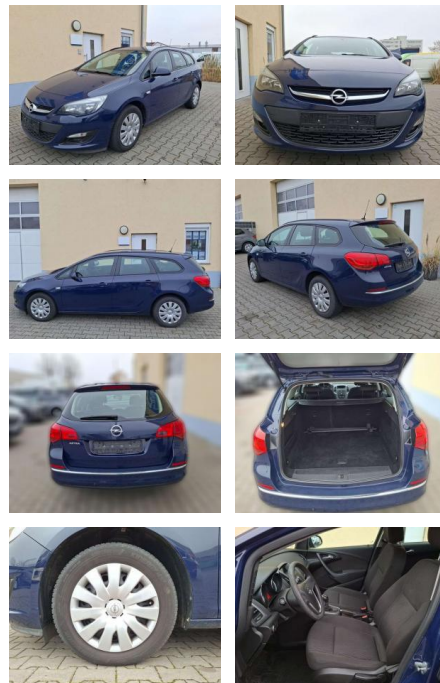

Opel Astra Sports Tourer Selection CD Radio

EA01-340358 **Angebotsnr.:**

Erstzulassung:	Kilometer:	Farbe:	Leistung:	Kraftstoffart:
01.05.2015	94.000	Blau	85 kW / 116 PS	Benzin

PREIS
7.170 €

FINANZIERUNGSBEISPIEL

Vermittlung für: BANK11
Repräsentatives Beispiel gem. § 17 Abs. 4 PAngV. Diese Finanzierungsangebote sind Beispiele. Gerne ermitteln wir für Sie Ihr individuelles Angebot.

Ausstattung

Weiteres

• sind wir Direktimporteur von EU Neuwagen. Gepflegte Gebrauchtwagen finden Sie auch bei uns. Besuchen Sie uns auch auf www.automobile-kraemer.de. Die Fotos unserer Neufahrzeuge können Beispielbilder sein und aufpreispflichtige Extras enthalten. Zwischenverkauf und Irrtümer für dieses Angebot sind ausdrücklich vorbehalten. Die genaue Ausstattung entnehmen Sie bitte Ihrem persönlichen Angebot das Sie von uns erhalten. Wir kaufen Ihren Gebrauchten - fordern Sie gleich ein Angebot an Finanzierung möglich Volle Herstellergarantie auf Neuwagen Eingebaute Extras: Reserverad (16 Zoll) in Fahrbereifung Serienausstattung: Innen: Dekorleisten Dolomit hellgrau Fahrersitz höhenverstellbar Fensterheber elektrisch