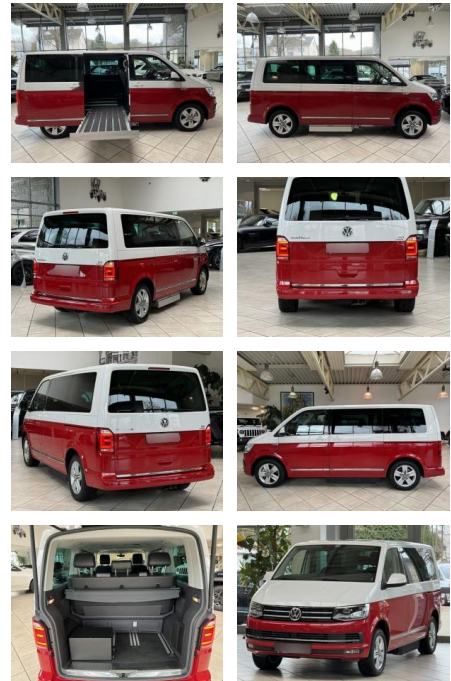

LA05-LA05-12511857
Angebotsnr.:

Erstzulassung:	Kilometer:	Farbe:	Leistung:	Kraftstoffart:
19.12.2017	3.941		150 kW / 204 PS	Diesel

PREIS
68.000 €

FINANZIERUNGSBEISPIEL
Laufzeit: 72 Monate Anzahlung: 25 %
Basis-Finanzierung:* Mtl. Rate:
Zielraten-Finanzierung:** **540 €**