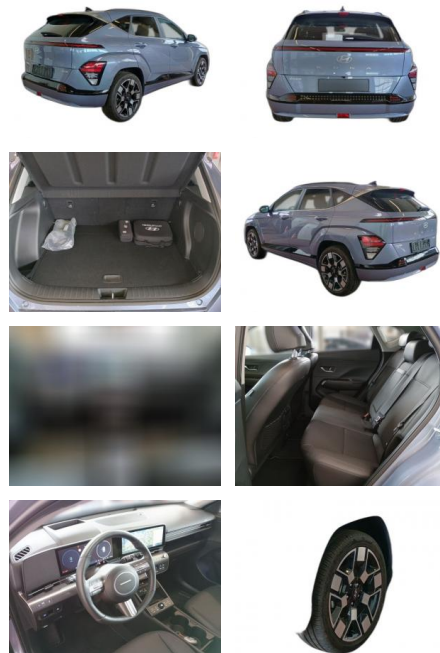

Ihr Ansprechpartner

Herr Taylan Erdemir
E-Mail: sales@langerfelder-automarkt.de
Telefon: 0202 6090942

Langerfelder Automarkt GmbH
Schwelmer Str. 149-153 - 42389 Wuppertal - Tel.: 0202 / 609090

Hyundai Kona Prime Elektro 2WD 65,4kWh

AL33-000097L Angebotsnr.:

Erstzulassung:	Kilometer:	Farbe:	Leistung:	Kraftstoffart:
01.10.2023	4.900		160 kW / 218 PS	Elektro

PREIS
36.520 €

FINANZIERUNGSBEISPIEL
Laufzeit: 72 Monate   Anzahlung: 25 %
Basis-Finanzierung:*   Mtl. Rate:
Zielraten-Finanzierung:** **290 €**

* Basisfinanzierung: Anzahlung: 9.130 Euro, Laufzeit: 72 Monate, Nettodarlehen: 27.390 Euro, Gesamtbetrag: 42.264 Euro, Zinssätze: 6,78% Sollz. (gebunden), 6,99% eff.
** Zielratenfinanzierung: Anzahlung: 9.130 Euro, Laufzeit: 72 Monate, Nettodarlehen: 27.390 Euro, Zielrate: 18.260 Euro, Gesamtbetrag: 44.497 Euro, Zinssätze: 6,78% Sollz. (gebunden), 6,99% eff.,

Vermittlung für: BANK11
Repräsentatives Beispiel gem. § 17 Abs. 4 PAngV. Diese Finanzierungsangebote sind Beispiele. Gerne ermitteln wir für Sie Ihr individuelles Angebot.

Ausstattung

Sicherheit

- ABS
- Airbag
- Beifahrer-Airbag
- Wegfahrsperre
- Seitenairbags
- Alarmanlage
- ESP
- Antriebsschlupfregelung
- Reifendruckkontrolle
- Traktionskontrolle
- Kopfairbag
- Knieairbag
- Kindersitzbefestigung
- Notrufsystem
- Pannenset
- AirbagHinten
- Entertainment: Navigationssystem
- Soundsystem
- Radio
- Telefonvorbereitung

- USB-Anschluss
- MP3
- Bose
- Bluetooth
- Freisprecheinrichtung
- Apple CarPlay
- Android Auto
- Sprachsteuerung
- DAB
- WLAN
- Touchscreen
- Induktionsladen für Smartphones
- Musikstreaming
- Navigationsvorbereitung
- Qualität: Garantie
- Scheckheftgepflegt
- Dekra Siegel
- GW Plus
- HUAU neu
- Nichtraucherfahrzeug
- Inspektion neu

- Sonstiges: Metallic
- Alufelgen
- Dachreling
- Gepäckraumabdeckung
- Stossfänger in Wagenfarbe
- Elektrische Parkbremse
- Lenkradheizung
- Fahrerprofilauswahl
- Sommerreifen
- Winterpaket

Komfort

- Servolenkung
- Zentralverriegelung
- Elektrischer Fensterheber
- Lederausstattung
- Sitzheizung
- Elektrische Aussenspiegel
- Teilbare Rücksitzelehne
- Tempomat
- Multifunktionslenkrad

STÄNDIG ÜBER 15.000 FAHRZEUGE IM BESTAND!