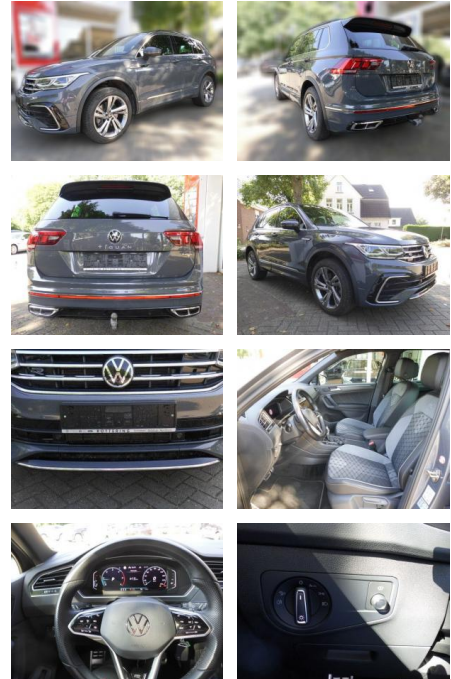

Ihr Ansprechpartner

Herr Taylan Erdemir
E-Mail: sales@langerfelder-automarkt.de
Telefon: 0202 6090942

Langerfelder Automarkt GmbH
Schwelmer Str. 149-153 - 42389 Wuppertal - Tel.: 0202 / 609090

Volkswagen Tiguan 2.0 TDI R-Line

AS86-VTI 341 Motorisnr.:

Erstzulassung:	Kilometer:	Farbe:	Leistung:	Kraftstoffart:
17.06.2021	59.070		147 kW / 200 PS	Diesel

PREIS
37.970 €

FINANZIERUNGSBEISPIEL
Laufzeit: 72 Monate   Anzahlung: 25 %
Basis-Finanzierung:*   Mtl. Rate:
Zielraten-Finanzierung:**   **301 €**

* Basisfinanzierung: Anzahlung: 9.493 Euro, Laufzeit: 72 Monate, Nettodarlehen: 28.478 Euro, Gesamtbetrag: 43.942 Euro, Zinssätze: 6.78% Sollz. (gebunden), 6.99% eff.
** Zielratenfinanzierung: Anzahlung: 9.493 Euro, Laufzeit: 72 Monate, Nettodarlehen: 28.478 Euro, Zielrate: 18.985 Euro, Gesamtbetrag: 46.265 Euro, Zinssätze: 6.78% Sollz. (gebunden), 6.99% eff.,

Vermittlung für: BANK11
Repräsentatives Beispiel gem. § 17 Abs. 4 PAngV. Diese Finanzierungsangebote sind Beispiele. Gerne ermitteln wir für Sie Ihr individuelles Angebot.

Ausstattung

Sicherheit

- Müdigkeitswarnsystem
- Notbremsassistent
- Notrufsystem
- Reifendruckkontrollsystem
- Totwinkel-Assistent
- Spurhalteassistent

Multimedia

- Soundsystem
- USB
- Verkehrszeichenerkennung
- Sprachsteuerung
- Touchscreen

Komfort

- Berganfahrassistent
- Beheizbares Lenkrad
- Elektrische Heckklappe
- Lederlenkrad
- Lordosenstütze

Weiteres

- Schaltwippen
- Diesel
- Start Stop Automatik
- **Irrtümer**
- Änderungen und Zwischenverkauf vorbehalten. Finanzierung zu Sonderkonditionen und Inzahlungnahme gerne möglich.
- ***Sonderausstattung: Audio-Navigationssystem Discover Media inkl. Streaming & Internet und Head-up-Display (Touchscreen)**
- Bluetooth
- Außenspiegel elektr. verstell- heiz- und anklappbar
- Spiegelabsenkung und Umfeldleuchte
- Business-Paket Premium
- Fahrerassistenz-Paket Plus
- Kofferraumdeckel / Heckklappe elektr. betätigt (öffnen + schliessen)

- Metallic-Lackierung
- Reifen-Reparaturkit (Tire Mobility Set)
- Rückfahrkamera (Rear View)
- Seitenscheiben hinten und Heckscheibe abgedunkelt
- ***Weitere Ausstattung: 3-Punkt-Sicherheitsgurt hinten mitte**
- Abbiege- und Allwetterlicht / Schlechtwetter-Licht
- Ablagefach am Dachhimmel
- Airbag Fahrer-/Beifahrerseite
- Beifahrerairbag abschaltbar
- Knieairbag Fahrerseite
- Ambiente-Beleuchtung (30 Farben)
- Anzeige für Waschwasserstand
- App-Connect inkl. App-Connect Wireless (Apple CarPlay)
- Android Auto
- Audiosystem Ready 2 Discover (inkl. Streaming & Internet)

STÄNDIG ÜBER 15.000 FAHRZEUGE IM BESTAND!