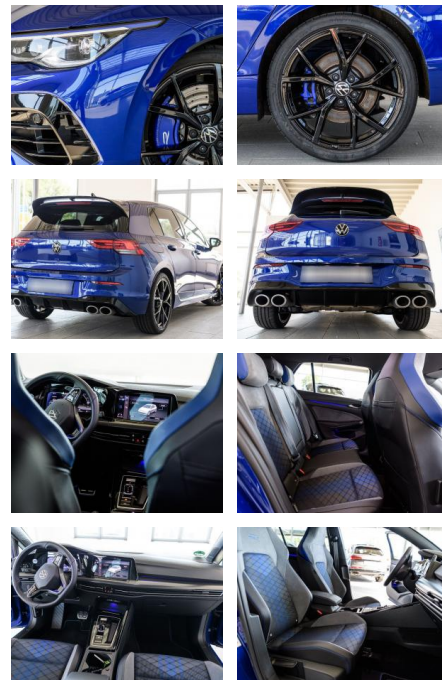

AS86-gws 231117 **Angebote**

Erstzulassung:	Kilometer:	Farbe:	Leistung:	Kraftstoffart:
17.03.2023	12.000		245 kW / 333 PS	Benzin

PREIS	FINANZIERUNGSBEISPIEL	
44.360 €	Laufzeit: 72 Monate	Anzahlung: 25 %
	Basis-Finanzierung:**	Mtl. Rate:
	Zielraten-Finanzierung:**	352 €

- vorn und hinten) Lenkrad heizbar (Leder
- R) mit Multifunktion und Schaltfunktion Mobile Online Dienste App-Connect inkl. App-Connect Wireless (Apple CarPlay
- Android
- Auto) Notrufsystem Otto-Partikelfilter (OPF) Schadstoffarm nach Abgasnorm Euro 6d Scheinwerfer LED Plus Sitze: Top-Sportsitze vorn u. v.m.