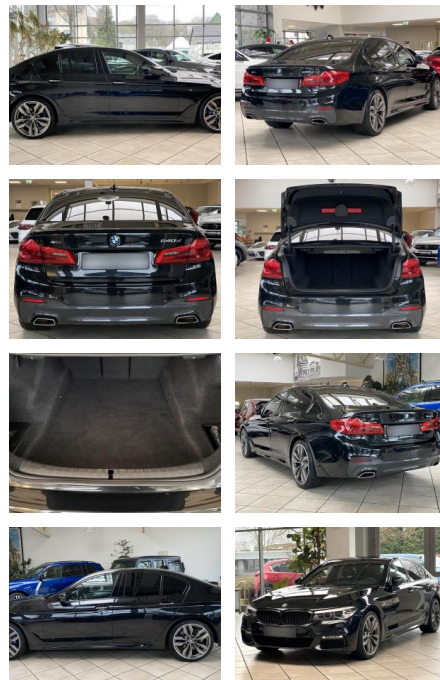

LA05-86 - L18556 Angebotsnr.:

Erstzulassung:	Kilometer:	Farbe:	Leistung:	Kraftstoffart:
17.11.2017	120.319	Diverse	235 kW / 320 PS	Diesel

PREIS
34.990 €

FINANZIERUNGSBEISPIEL

Laufzeit: 72 Monate Anzahlung: 25 %
Basis-Finanzierung:* Mtl. Rate:
Zielraten-Finanzierung:** **278 €**