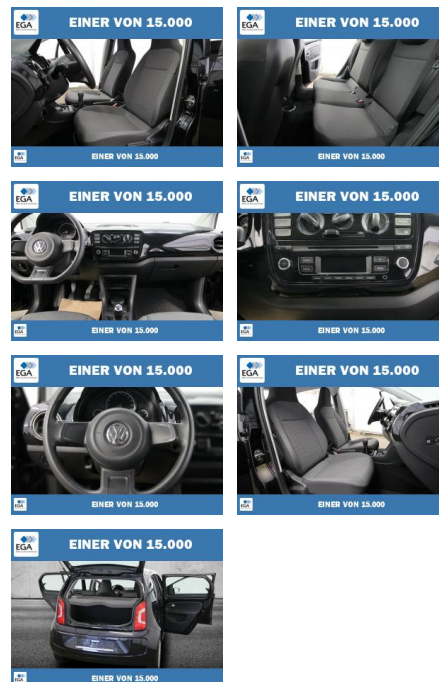

Ihr Ansprechpartner

Frau Isabella Lada
E-Mail: sales@langerfelder-automarkt.de
Telefon: 0202 6090943

Langerfelder Automarkt GmbH
Schwelmer Str. 149-153 - 42389 Wuppertal - Tel.: 0202 / 609090

Volkswagen up! 1.0 move Cool&Sound-Paket

PW01-18629-193 Angebotsnr.:

Erstzulassung:	Kilometer:	Farbe:	Leistung:	Kraftstoffart:
01.02.2013	85.698	Schwarz	44 kW / 60 PS	Benzin

PREIS
7.540 €

FINANZIERUNGSBEISPIEL
Laufzeit: 72 Monate Anzahlung: 25 %
Basis-Finanzierung:* Mtl. Rate:
Zielraten-Finanzierung:** Mtl. Rate: **60 €**

STÄNDIG ÜBER 15.000 FAHRZEUGE IM BESTAND!