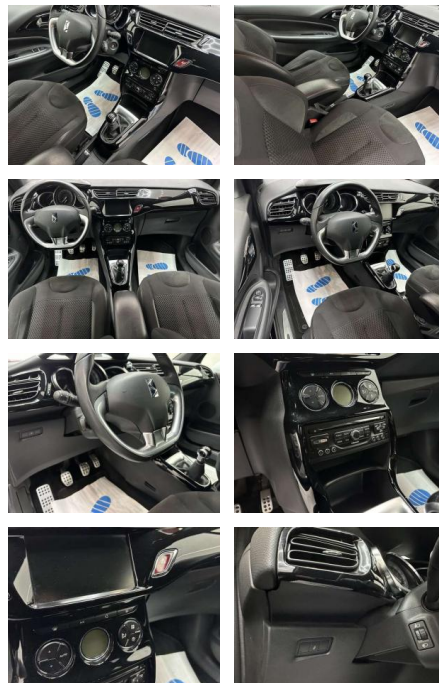

Citroën DS3 Opera Blue "WENIG"

AC15-33

Angebotsnr.:

Erstzulassung:	Kilometer:	Farbe:	Leistung:	Kraftstoffart:
01.02.2014	96.000	Blau	60 kW / 82 PS	Benzin

PREIS
7.680 €

FINANZIERUNGSBEISPIEL

Laufzeit: 72 Monate   Anzahlung: 25 %
Basis-Finanzierung:*   Mtl. Rate:
Zielraten-Finanzierung:**   Mtl. Rate: **61 €**

* Basisfinanzierung: Anzahlung: 1.920 Euro, Laufzeit: 72 Monate, Nettodarlehen: 5.760 Euro, Gesamtbetrag: 8.888 Euro, Zinssätze: 6.78% Sollz. (gebunden), 6.99% eff.
** Zielratenfinanzierung: Anzahlung: 1.920 Euro, Laufzeit: 72 Monate, Nettodarlehen: 5.760 Euro, Zielrate: 3.840 Euro, Gesamtbetrag: 9.358 Euro, Zinssätze: 6.78% Sollz. (gebunden), 6.99% eff.,

Vermittlung für: BANK11
Repräsentatives Beispiel gem. § 17 Abs. 4 PAngV. Diese Finanzierungsangebote sind Beispiele. Gerne ermitteln wir für Sie Ihr individuelles Angebot.

Ausstattung

Sicherheit

- Anti-Blockiersystem ABS

Multimedia

- Radio

Weiteres

- Herzlich willkommen bei der Autocenter Stolberg GmbH
- Ihrem kompetenten Partner für hochwertige Gebrauchtwagen! Bei uns finden Sie eine sorgfältig ausgewählte Auswahl an Fahrzeugen unterschiedlicher Marken und Modelle
- die alle gründlich geprüft und zu attraktiven Konditionen angeboten werden
- Ihr Fahrzeughandel aus der Städteregion Aachen seit 1990. Garantie bis zu 60 Monate gegen Aufpreis möglich
- Inzahlungnahme zum marktgerechten Preis
- Finanzierung zu TOP Konditionen

- heiz- und anklappbar Außenspiegel elektr. verstell- und heizbar
- Außenspiegel anklappbar
- beide Außentemperaturanzeige
- Bordcomputer Connecting-Box Dach
- andersfarbig Drehzahlmesser Duftspender integriert Elektr. Bremskraftverteilung
- Elektron. Stabilitäts-Programm (ESP)
- Fensterheber elektr. vorn links mit Impulsgeber
- Getriebe 5-Gang Gurtstraffer mit Kraftbegrenzer
- Handschuhfach mit Kühlfunktion
- Heckleuchten LED
- 3D-Optik Innenausstattung: Dekoreinlagen
- Armaturenbrett
- schwarz Isofix-Aufnahmen für Kindersitz an Rücksitz
- Karosserie: 3-türig
- Klimaautomatik
- Kopfstützen hinten (3-fach)
- Lenkrad (Leder) mit Dekoreinlagen
- Alu-Look Lenksäule (Lenkrad) mech. höhen-/längsverstellbar
- LM-Felgen

- 2 Ltr. - 60 kW 12V VTi / PureTech
- Multi-Funktions-Display Monochrom
- Nebelscheinwerfer
- Pyrotechnischer Gurtstraffer
- Reserverad als Notrad
- Rücksitzbank klappbar 1/3-2/3
- Schadstoffarm nach Abgasnorm Euro 5 (PSA = L6)
- Schaltpunktanzeige
- Seitenairbag vorn
- Seitenschutzelemente verchromt
- Sicherheits-Paket
- Geschwindigkeits-Regelanlage (Tempomat)
- Kopf-Airbag-System
- Sitz vorn links höhenverstellbar
- Sonnenblenden mit Spiegel (beleuchtet)
- Steckdose (12V-Anschluß) in Mittelkonsole
- vorn
- Tagfahrlicht LED
- Türgriffe außen verchromt
- Verglasung hinten abgedunkelt
- Wegfahrsperre
- Zentralverriegelung mit Fernbedienung
- Zusatzbremsleuchte
- Individuelle Finanzierung durch unsere Hausbank möglich
- Inzahlungnahmen möglich bzw.

STÄNDIG ÜBER 15.000 FAHRZEUGE IM BESTAND!