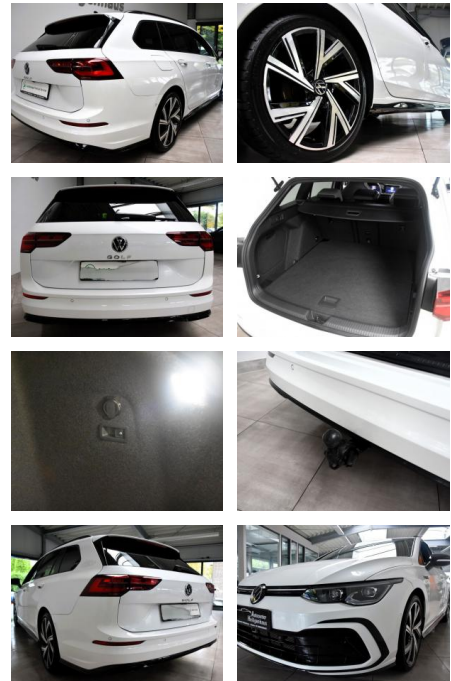

Ihr Ansprechpartner

Herr Ayman Al Atrache
E-Mail: sales@langerfelder-automarkt.de
Telefon: 0202 6090944

Langerfelder Automarkt GmbH
Schwelmer Str. 149-153 - 42389 Wuppertal - Tel.: 0202 / 609090

Volkswagen Golf 8 R-Line IQLED VirtCockp

AH78-XA*3918Angebotsnr.:

Erstzulassung:	Kilometer:	Farbe:	Leistung:	Kraftstoffart:
15.03.2023	21.403	Diverse	140 kW / 190 PS	Benzin

PREIS
30.230 €

FINANZIERUNGSBEISPIEL

Laufzeit: 72 Monate   Anzahlung: 25 %
Basis-Finanzierung:*   Mtl. Rate:
Zielraten-Finanzierung:** **240 €**

* Basisfinanzierung: Anzahlung: 7.558 Euro, Laufzeit: 72 Monate, Nettodarlehen: 22.673 Euro, Gesamtbetrag: 34.985 Euro, Zinssätze: 6.78% Sollz. (gebunden), 6.99% eff.
** Zielratenfinanzierung: Anzahlung: 7.558 Euro, Laufzeit: 72 Monate, Nettodarlehen: 22.673 Euro, Zielrate: 15.115 Euro, Gesamtbetrag: 36.834 Euro, Zinssätze: 6.78% Sollz. (gebunden), 6.99% eff.,

Vermittlung für: BANK11
Repräsentatives Beispiel gem. § 17 Abs. 4 PAngV. Diese Finanzierungsangebote sind Beispiele. Gerne ermitteln wir für Sie Ihr individuelles Angebot.

Ausstattung

Sicherheit

- Müdigkeitswarnsystem
- Notrufsystem
- Reifendruckkontrollsystem
- Spurhalteassistent

Multimedia

- USB
- Sprachsteuerung
- Touchscreen

Komfort

- Berganfahrassistent
- Beheizbares Lenkrad
- Lederlenkrad
- Lordosenstütze

Weiteres

- Schaltwippen
- Start Stop Automatik
- **Sonderausstattung:**

- •*
- Audio-Navigationssystem Discover Media Streaming & Internet (Touchscreen)
- Bluetooth
- USB)
- Design-Paket Exterieur Black Style
- Fahrassistent-System: Autom. Distanzregelung (ACC inkl. Stop&Go-Funktion)
- Fahrassistent-System: Parklenkassistent (Park Assist)
- Gepäckraum-Abtrennung (Netztrennwand)
- Lautsprecher (7 vorn und hinten)
- LM-Felgen 7
- 5x18 (Bergamo
- schwarz glanzgedreht)
- Matrix-LED-Scheinwerfer (IQ.Light)
- Mobiltelefon Schnittstelle Comfort mit kabelloser Ladefunktion
- Raucher-Paket

- Rückfahrkamera (Rear View)
- Schließ-/Startsystem Keyless Access mit Safesicherung
- Seitenscheiben hinten und Heckscheibe abgedunkelt
- Sicherheitsgurte vorn mit Gurtstraffer und Endbeschlagstraffer
- höhenverstellbar
- Sonderlackierung Oryx-Weiß Perlmutter-Effekt
- Sprachsteuerungs-System
- Winter-Paket Premium inkl. Standheizung
- *Weitere Ausstattung:
- •*
- 3-Punkt-Sicherheitsgurt hinten mitte
- Airbag Fahrer-/Beifahrerseite
- Beifahrerairbag abschaltbar
- Ambiente-Beleuchtung (30 Farben)
- Antennen-Diversity
- Ausstattung R-Line
- Automatische Fahrlichtschaltung (ALS)

STÄNDIG ÜBER 15.000 FAHRZEUGE IM BESTAND!