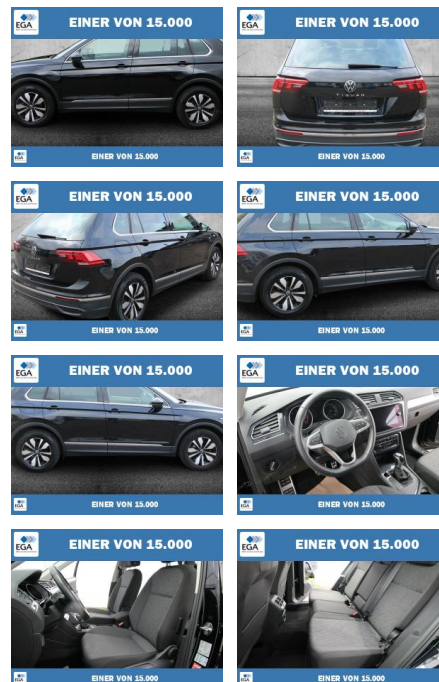

## Volkswagen Tiguan 1.5 TSI BMT OPF 7-DSG Move LED

PW01-01074-0 **Angebotsnr.:**

**Erstzulassung:** 01.06.2023    **Kilometer:** 62.898    **Farbe:** Schwarz    **Leistung:** 110 kW / 150 PS    **Kraftstoffart:** Benzin