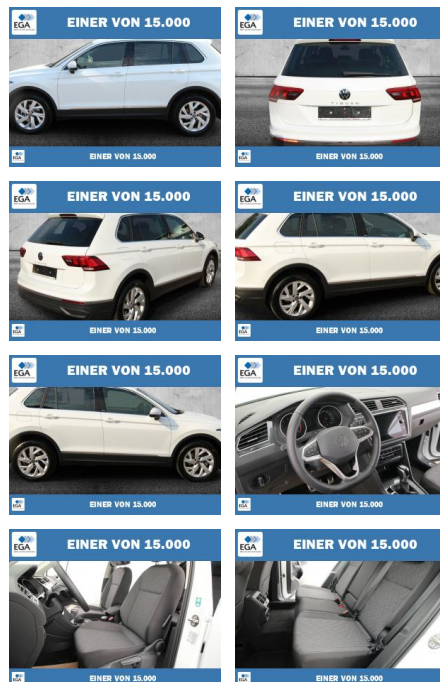

Ihr Ansprechpartner

Herr Taylan Erdemir
E-Mail: sales@langerfelder-automarkt.de
Telefon: 0202 6090942

Langerfelder Automarkt GmbH
Schwelmer Str. 149-153 - 42389 Wuppertal - Tel.: 0202 / 609090

Volkswagen Tiguan 1.5 TSI 7-DSG Move LED+KAMERA

PW01-52437-1 **Angebotsnr.:**

Erstzulassung: 01.03.2023 **Kilometer:** 46.502 **Farbe:** Weiß **Leistung:** 110 kW / 150 PS **Kraftstoffart:** Benzin

PREIS
31.280 €

FINANZIERUNGSBEISPIEL
Laufzeit: 72 Monate Anzahlung: 25 %
Basis-Finanzierung:* Mtl. Rate:
Zielraten-Finanzierung:** **248 €**