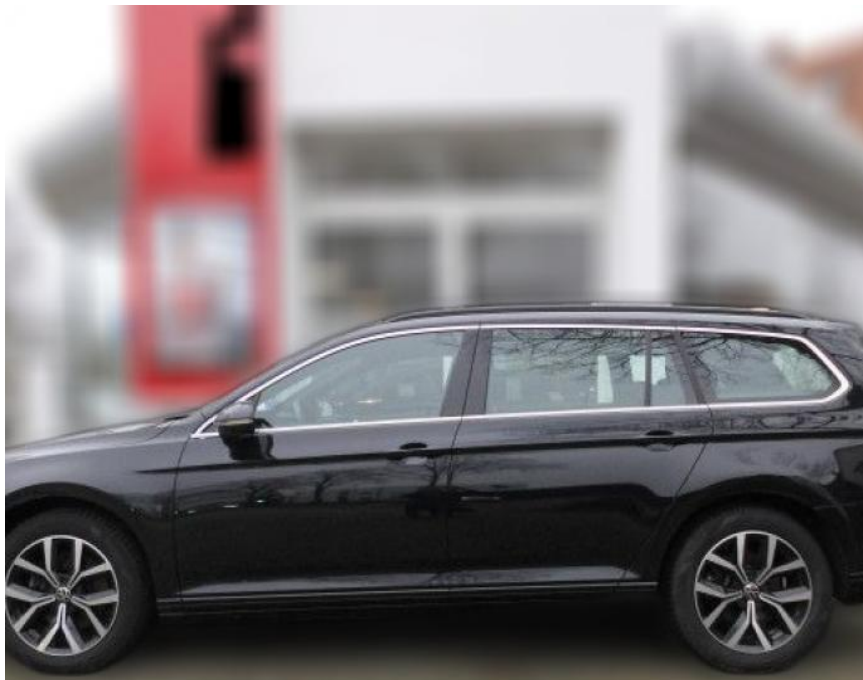

AS86-VTI 247 Motorisnr.:

Erstzulassung:	Kilometer:	Farbe:	Leistung:	Kraftstoffart:
15.06.2022	50.000		147 kW / 200 PS	Diesel

PREIS
29.430 €

FINANZIERUNGSBEISPIEL
Laufzeit: 72 Monate Anzahlung: 25 %
Basis-Finanzierung:* Mtl. Rate:
Zielraten-Finanzierung:** **234 €**