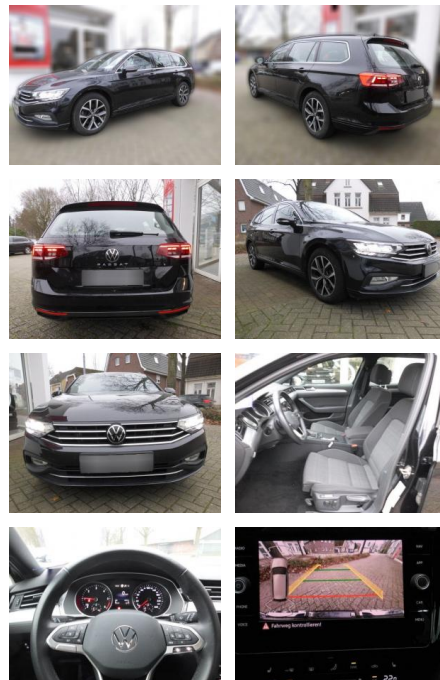

Ihr Ansprechpartner

Herr Taylan Erdemir
E-Mail: sales@langerfelder-automarkt.de
Telefon: 0202 6090942

Langerfelder Automarkt GmbH
Schwelmer Str. 149-153 - 42389 Wuppertal - Tel.: 0202 / 609090

Volkswagen Passat Variant 2.0 TDI

AS86-VTI 247 Motorisnr.:

Erstzulassung:	Kilometer:	Farbe:	Leistung:	Kraftstoffart:
15.06.2022	50.000		147 kW / 200 PS	Diesel

PREIS
29.430 €

FINANZIERUNGSBEISPIEL
Laufzeit: 72 Monate Anzahlung: 25 %
Basis-Finanzierung:* Mtl. Rate:
Zielraten-Finanzierung:** **234 €**