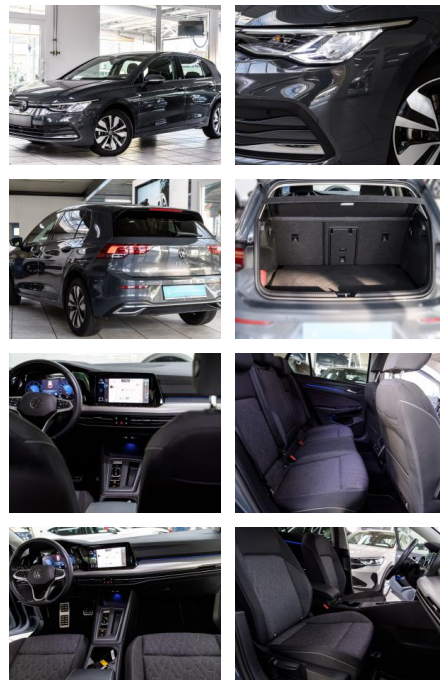

AS86-gws 2409 Angebot DB**

Erstzulassung:	Kilometer:	Farbe:	Leistung:	Kraftstoffart:
15.01.2024	12.099	Diverse	85 kW / 116 PS	Diesel

PREIS
29.000 €

FINANZIERUNGSBEISPIEL

Laufzeit: 72 Monate Anzahlung: 25 %
Basis-Finanzierung:* Mtl. Rate:
Zielraten-Finanzierung:** **230 €**