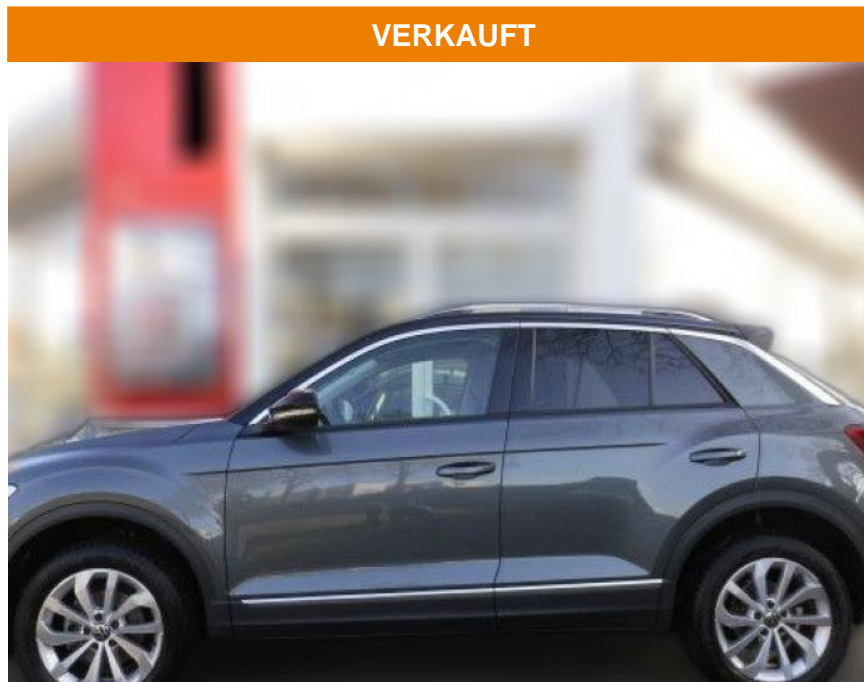

## Volkswagen T-Roc Style 1.5

AS86-gws 289 ~~W0106~~W0106

**VERKAUFT**

**Erstzulassung:** 15.01.2024    **Kilometer:** 20.000    **Farbe:**    **Leistung:** 110 kW / 150 PS    **Kraftstoffart:** Benzin

**PREIS**  
**31.330 €**