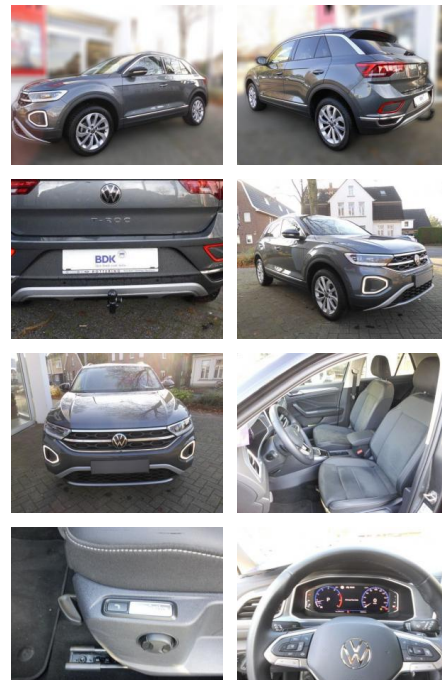

## Volkswagen T-Roc Style 1.5

AS86-gws 289 ~~W0106~~W0106

**VERKAUFT**

**Erstzulassung:** 15.01.2024    **Kilometer:** 20.000    **Farbe:**    **Leistung:** 110 kW / 150 PS    **Kraftstoffart:** Benzin

**PREIS**  
**31.330 €**