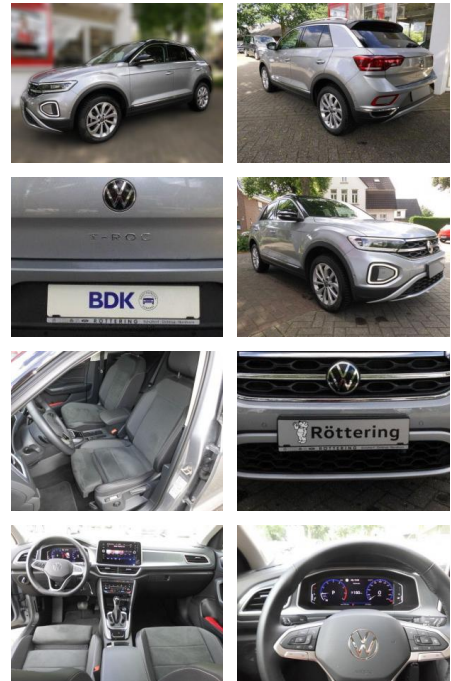

## Volkswagen T-Roc Style 1.5

AS86-gws 279 ~~10616~~ Wagnersnr.:

Erstzulassung:	Kilometer:	Farbe:	Leistung:	Kraftstoffart:
15.12.2023	24.154		110 kW / 150 PS	Benzin

**PREIS**  
**30.150 €**