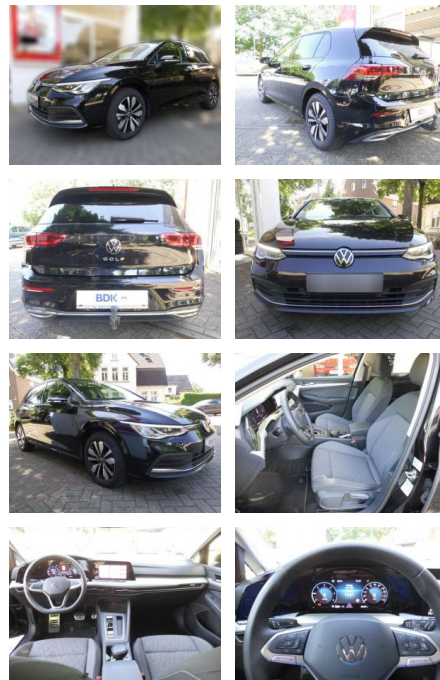

AS86-gws 286 ~~149.900 €~~ **123.380 €**

Erstzulassung:	Kilometer:	Farbe:	Leistung:	Kraftstoffart:
15.01.2024	25.000		110 kW / 150 PS	Diesel

PREIS
29.940 €

FINANZIERUNGSBEISPIEL

Laufzeit: 72 Monate Anzahlung: 25 %
Basis-Finanzierung:* Mtl. Rate:
Zielraten-Finanzierung:** **238 €**