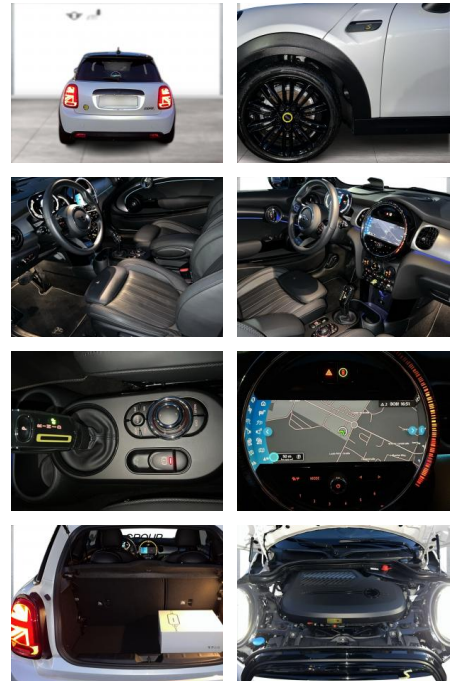

Ihr Ansprechpartner

Herr Ayman Al Atrache
E-Mail: sales@langerfelder-automarkt.de
Telefon: 0202 6090944

Langerfelder Automarkt GmbH
Schwelmer Str. 149-153 - 42389 Wuppertal - Tel.: 0202 / 609090

MINI Cooper SE YOUNIQUE Trim HeadUp Panorama

WG09-252323 Angebotsnr.:

Erstzulassung:	Kilometer:	Farbe:	Leistung:	Kraftstoffart:
01.12.2023	3.204	Weiß	135 kW / 184 PS	Elektro

PREIS
31.260 €

FINANZIERUNGSBEISPIEL
Laufzeit: 72 Monate   Anzahlung: 25 %
Basis-Finanzierung:*   Mtl. Rate:
Zielraten-Finanzierung:** **248 €**

* Basisfinanzierung: Anzahlung: 7.815 Euro, Laufzeit: 72 Monate, Nettodarlehen: 23.445 Euro, Gesamtbetrag: 36.176 Euro, Zinssätze: 6,78% Sollz. (gebunden), 6,99% eff.
** Zielratenfinanzierung: Anzahlung: 7.815 Euro, Laufzeit: 72 Monate, Nettodarlehen: 23.445 Euro, Zielrate: 15.630 Euro, Gesamtbetrag: 38.088 Euro, Zinssätze: 6,78% Sollz. (gebunden), 6,99% eff.,

Vermittlung für: BANK11
Repräsentatives Beispiel gem. § 17 Abs. 4 PAngV. Diese Finanzierungsangebote sind Beispiele. Gerne ermitteln wir für Sie Ihr individuelles Angebot.

Ausstattung

Sicherheit

- PDC Park Distance Control hinten
- Anti-Blockiersystem ABS
- Antischlupfregelung ASC+T
- elektronische Stabilitätskontrolle (ESP / DSP)
- Servolenkung
- Regensensor
- Wegfahrsperre
- Kindersitzbefestigung
- PDC Park Distance Control vorne

Multimedia

- Radio
- CD Radio
- Navigation mit Bildschirm
- MP3 Anschluss
- Head UP Display
- Bluetooth

Komfort

- Zentralverriegelung
- Bordcomputer

Interieur

- Multifunktionslenkrad
- Sportsitze
- el. Fensterheber
- Sitzheizung
- Standheizung

Exterieur

- Leichtmetallfelgen
- metallic
- Schiebedach
- Nebelscheinwerfer

Weiteres

- Lichtsensor
- Panoramadach
- elektrische Aussenspiegel

- Start Stop Automatik
- Nichtraucher
- Sportpaket
- Ablagenpaket
- ABS
- AC-Laden Professional
- Aktustischer Fußgängerschutz
- Alufelgen
- Ambientes Licht
- Armauflage vorn
- Außenspiegelpaket
- Ausstattungs-Paket: Premium Plus
- Beifahrerairbag
- Beifahrersitz-Höhenverstellung
- Bluetooth
- Bordcomputer
- ConnectedDrive Services (laufzeitgebundener Dienst)
- DAB Tuner
- Dach und Spiegelkappen schwarz
- Dachhimmel Anthrazit

STÄNDIG ÜBER 15.000 FAHRZEUGE IM BESTAND!