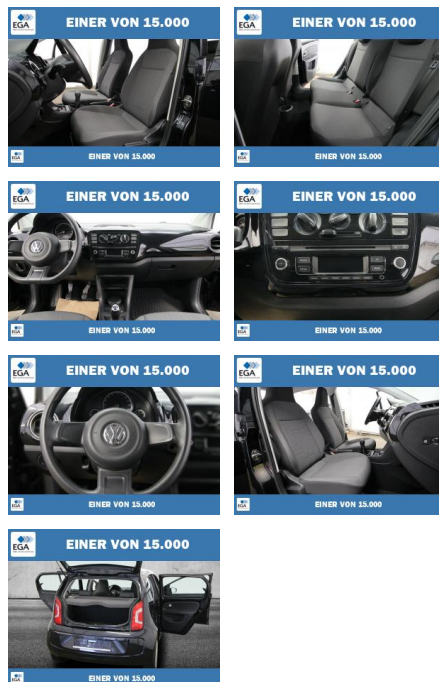

Ihr Ansprechpartner

Herr Ayman Al Atrache
E-Mail: sales@langerfelder-automarkt.de
Telefon: 0202 6090944

Langerfelder Automarkt GmbH
Schwelmer Str. 149-153 - 42389 Wuppertal - Tel.: 0202 / 609090

Volkswagen up! 1.0 move Cool&Sound-Paket

PW01-18629-193 Angebotsnr.:

Erstzulassung:	Kilometer:	Farbe:	Leistung:	Kraftstoffart:
01.02.2013	85.698	Schwarz	44 kW / 60 PS	Benzin

PREIS	FINANZIERUNGSBEISPIEL	* Basisfinanzierung:
7.540 €	Laufzeit: 72 Monate Anzahlung: 25 % Basis-Finanzierung:** Mtl. Rate: Zielraten-Finanzierung:** Mtl. Rate: 60 €	Anzahlung: 1.885 Euro, Laufzeit: 72 Monate, Nettodarlehen: 5.655 Euro, Gesamtbetrag: 8.726 Euro, Zinssätze: 6.78% Sollz. (gebunden), 6.99% eff.
		** Zielratenfinanzierung: Anzahlung: 1.885 Euro, Laufzeit: 72 Monate, Nettodarlehen: 5.655 Euro, Zielrate: 3.770 Euro, Gesamtbetrag: 9.187 Euro, Zinssätze: 6.78% Sollz. (gebunden), 6.99% eff., Vermittlung für: BANK11
		Repräsentatives Beispiel gem. § 17 Abs. 4 PAngV. Diese Finanzierungsangebote sind Beispiele. Gerne ermitteln wir für Sie Ihr individuelles Angebot.

Komfort

- Zentralverriegelung

Interieur

- el. Fensterheber

Exterieur

- metallic

Weiteres

- Nichtraucher
- Fahrtauglich
- Kraftstoffart: Super
- Sonnenblende
- 4 Einstiegtüren
- Unfallfrei
- Wärmeschutzglas
- Uhr & Drehzahlmesser
- Zustand: sehr gut
- Frontantrieb
- Scheckheft
- Inspektion neu
- Pannenkitt
- Fahrerairbag
- Seitenairbags vorne
- Beifahrerairbag
- Fahrersitz höhenverstellbar