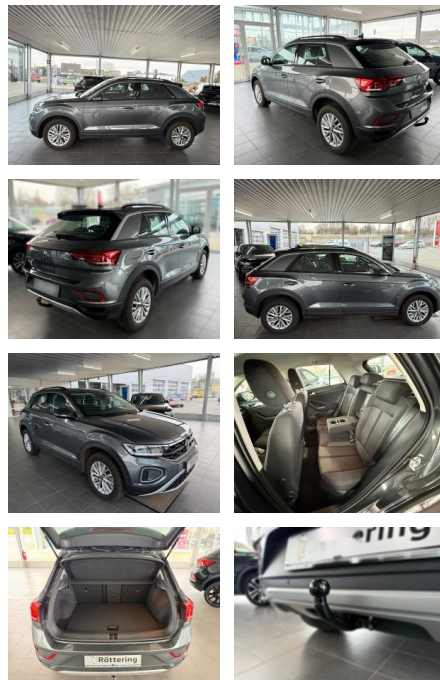

## Volkswagen T-Roc Life DSG +AHK +LED +NAVI

AS86-FELDH Originalwerk AN HESSELING

| Erstzulassung: | Kilometer: | Farbe: | Leistung:       | Kraftstoffart: |
|----------------|------------|--------|-----------------|----------------|
| 14.05.2023     | 20.000     |        | 110 kW / 150 PS | Benzin         |