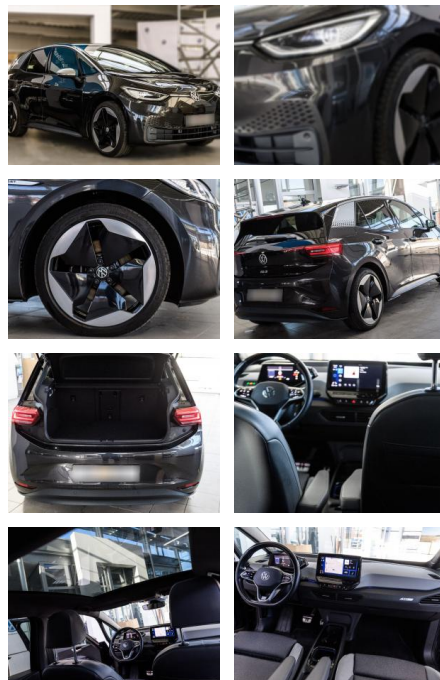

AS86-gws 2211 Angebot

Erstzulassung:	Kilometer:	Farbe:	Leistung:	Kraftstoffart:
14.09.2020	25.100		150 kW / 204 PS	Elektro

PREIS	FINANZIERUNGSBEISPIEL	
27.470 €	Laufzeit: 72 Monate	Anzahlung: 25 %
	Basis-Finanzierung:**	Mtl. Rate: 218 €
	Zielraten-Finanzierung:**	218 €

Komfort

- Berganfahrassistent
- Beheizbares Lenkrad
- Lederlenkrad
- Lordosenstütze
- Massagesitze

- Keyless Entry

Weiteres

- ***Sonderausstattung:** Ablagefach Mittelkonsole mit Rollo Ambiente-Beleuchtung (30 Farben) Dach in Kontrastfarbe schwarz Exterieur-Styling-Paket silber Fahrassistent-Paket: Travel Assist Fahrassistent-System: Abbiegebremsefunktion und Ausweichunterstützung Fahrassistent-System: Autom. Distanzregelung (ACC inkl. Stop&Go-Funktion) Fahrassistent-System: Dynamische Fernlichtregulierung (Dynamic Light Assist) Fahrassistent-System: Fahrprofilwahl Fahrassistent-System: Müdigkeitserkennungs-Sensor Fahrassistent-System: Spurwechselassistent (Side Assist) Fahrassistent-System:

- elektr. verstellbar und Massagefunktion LM-Felgen "Sanya 20" Matrix-LED-Scheinwerfer inkl. Automatische Fahrlichtschaltung Schlechtwetter-Licht und mit Begrüßungsfunktion Mobile Online Dienste App-Connect inkl. App-Connect Wireless (Apple CarPlay & Android Auto) Mobiltelefon Schnittstelle Comfort mit kabelloser Ladefunktion Navigationsfunktion Discover Pro inkl. Streaming & Internet (Touchscreen-Farbdisplay) Notrufsystem Panoramadach fest (Glas) Park-Distance-Control (vorn und hinten) Performance Upgrade Radioempfang digital (DAB+) Rückfahrkamera Sitzbezug / Polsterung: Stoff Flow Sitze vorn
- **SystemActive** (elektr. verstellbar & Oberschenkelauflage verschiebbar) Sitzheizung