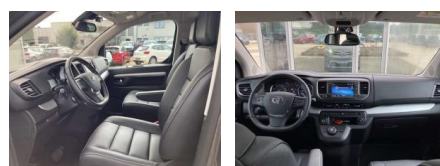

BA02-SI-3573 Angebotsnr.:

Erstzulassung:	Kilometer:	Farbe:	Leistung:	Kraftstoffart:
01.11.2023	9.700	grau	130 kW / 177 PS	Diesel

PREIS
48.260 €

FINANZIERUNGSBEISPIEL
Laufzeit: 72 Monate Anzahlung: 25 %
Basis-Finanzierung:* Mtl. Rate:
Zielraten-Finanzierung:** **383 €**