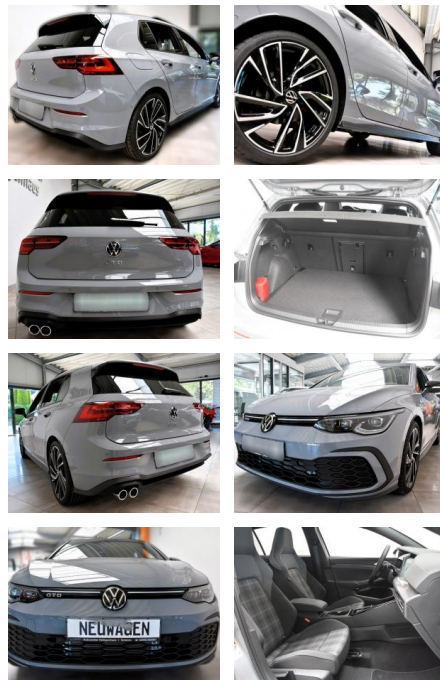

## Volkswagen Golf GTD Golf 8 GTD IQ LED Pano HeadU...

AH78-2897 **Angebotsnr.:**

Erstzulassung:	Kilometer:	Farbe:	Leistung:	Kraftstoffart:
17.09.2023	42.678		147 kW / 200 PS	Diesel

**PREIS**  
**41.970 €**