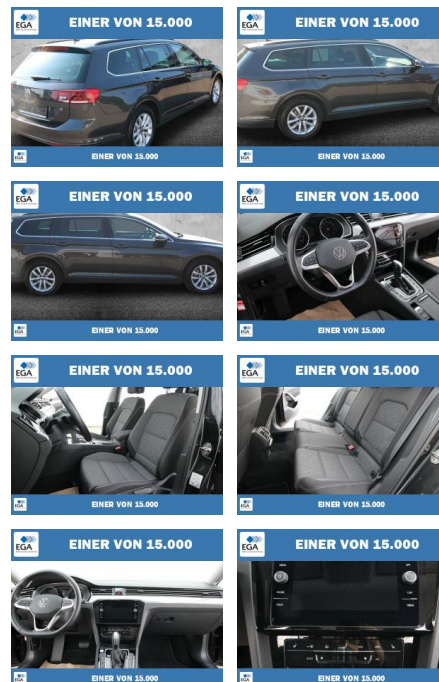

Ihr Ansprechpartner

Herr Ayman Al Atrache
E-Mail: sales@langerfelder-automarkt.de
Telefon: 0202 6090944

Langerfelder Automarkt GmbH
Schwelmer Str. 149-153 - 42389 Wuppertal - Tel.: 0202 / 609090

Volkswagen Passat Variant 1.5 TSI DSG Business L...

PW01-51614-07Angebotsnr.:

Erstzulassung: 01.03.2023 **Kilometer:** 58.585 **Farbe:** Grau **Leistung:** 110 kW / 150 PS **Kraftstoffart:** Benzin

PREIS 27.570 €	FINANZIERUNGSBEISPIEL	
	Laufzeit: 72 Monate	Anzahlung: 25 %
	Basis-Finanzierung:**	Mtl. Rate:
	Zielraten-Finanzierung:**	219 €