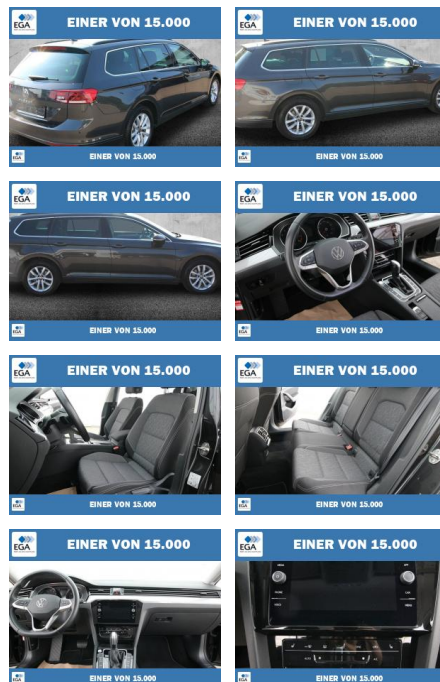

Ihr Ansprechpartner

Herr Taylan Erdemir
E-Mail: sales@langerfelder-automarkt.de
Telefon: 0202 6090942

Langerfelder Automarkt GmbH
Schwelmer Str. 149-153 - 42389 Wuppertal - Tel.: 0202 / 609090

Volkswagen Passat Variant 1.5 TSI DSG Business L...

PW01-45513-090 Angebotsnr.:

Erstzulassung: 01.02.2023   **Kilometer:** 59.047   **Farbe:** Grau   **Leistung:** 110 kW / 150 PS   **Kraftstoffart:** Benzin

PREIS
27.570 €

FINANZIERUNGSBEISPIEL
Laufzeit: 72 Monate   Anzahlung: 25 %
Basis-Finanzierung:*   Mtl. Rate:
Zielraten-Finanzierung:**   **219 €**

* Basisfinanzierung: Anzahlung: 6.893 Euro, Laufzeit: 72 Monate, Nettodarlehen: 20.678 Euro, Gesamtbetrag: 31.907 Euro, Zinssätze: 6.78% Sollz. (gebunden), 6.99% eff.
** Zielratenfinanzierung: Anzahlung: 6.893 Euro, Laufzeit: 72 Monate, Nettodarlehen: 20.678 Euro, Zielrate: 13.785 Euro, Gesamtbetrag: 33.593 Euro, Zinssätze: 6.78% Sollz. (gebunden), 6.99% eff.,
Vermittlung für: BANK11
Repräsentatives Beispiel gem. § 17 Abs. 4 PAngV. Diese Finanzierungsangebote sind Beispiele. Gerne ermitteln wir für Sie Ihr individuelles Angebot.

Ausstattung

Sicherheit

- PDC Park Distance Control hinten
- Anti-Blockiersystem ABS
- Antischlupfregelung ASC+T
- elektronische Stabilitätskontrolle (ESP / DSP)
- Servolenkung
- Regensensor
- Wegfahrsperre
- Kindersitzbefestigung
- PDC Park Distance Control vorne

Multimedia

- Radio
- el. Sitzverstellung
- Navigation mit Bildschirm
- Bluetooth

Komfort

- Zentralverriegelung
- Bordcomputer

Interieur

- Multifunktionslenkrad
- el. Fensterheber
- Sitzheizung

Exterieur

- Leichtmetallfelgen
- metallic
- Nebelscheinwerfer
- Dachreling

Umwelt

- Partikelfilter

Weiteres

- Lichtsensor
- elektrische Aussenspiegel
- Start Stop Automatik
- Nichtraucher
- Touchscreen
- Chrom-Teile

- Fahrtauglich
- Kraftstoffart: Super
- Sonnenblende
- 4 Einstiegstüren
- Lordosenstütze
- Unfallfrei
- Wärmeschutzglas
- Uhr & Drehzahlmesser
- Außenspiegel abblendbar
- iPad/iPod-Anschluss
- Zustand: sehr gut
- Frontantrieb
- Scheckheft
- Verkehrszeichenassistent
- Inspektion neu
- Apple CarPlay
- Abstandswarner
- Abgedunkelte Scheiben (Privacy Verglasung)
- W-Lan / Wifi Hotspot
- Musikstreaming integriert

STÄNDIG ÜBER 15.000 FAHRZEUGE IM BESTAND!