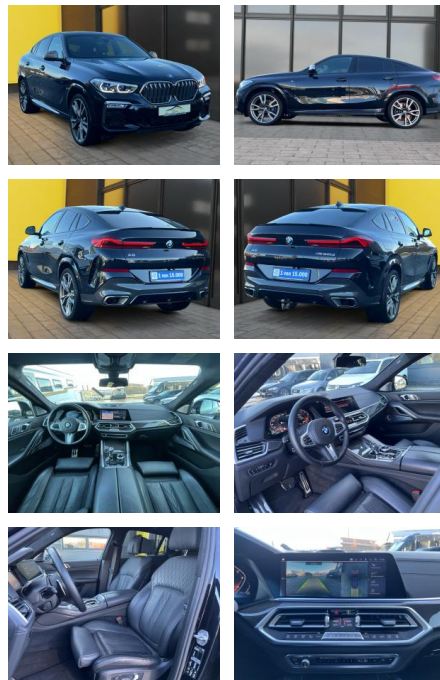

AB19-NB1-82 **Angebotsnr.:**

| Erstzulassung: | Kilometer: | Farbe: | Leistung: | Kraftstoffart: |
|----------------|------------|---------|-----------------|----------------|
| 10.07.2020 | 97.000 | Schwarz | 294 kW / 400 PS | Diesel |