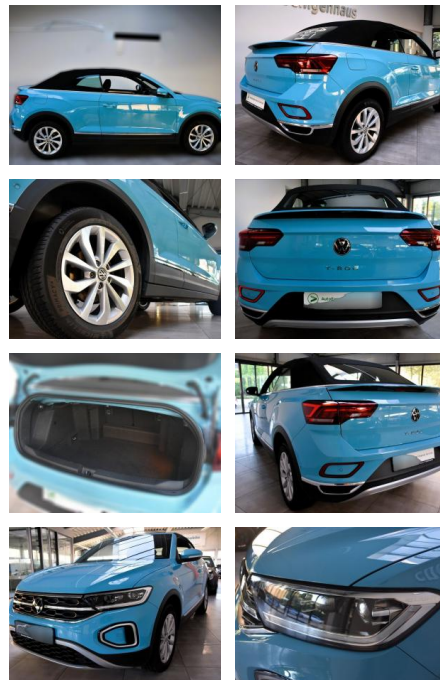

## Volkswagen T-Roc Cabrio IQ-Light Digital Cockp A...

AH78-3812    **Angebotsnr.:**

**VERKAUFT**

**Erstzulassung:** 12.10.2022    **Kilometer:** 13.874    **Farbe:**    **Leistung:** 81 kW / 110 PS    **Kraftstoffart:** Benzin