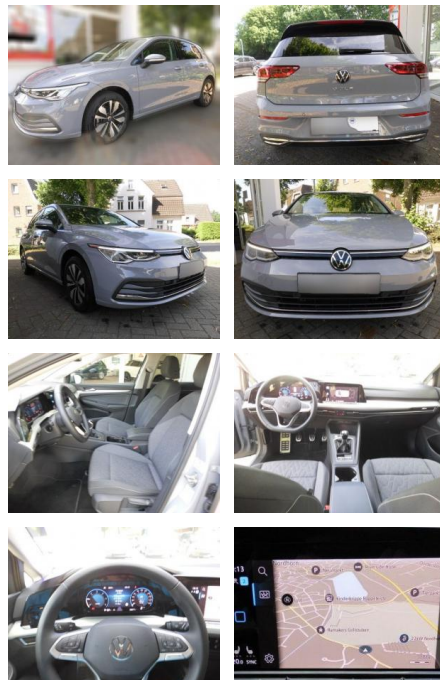

Ihr Ansprechpartner

Frau Isabella Lada
E-Mail: sales@langerfelder-automarkt.de
Telefon: 0202 6090943

Langerfelder Automarkt GmbH
Schwelmer Str. 149-153 - 42389 Wuppertal - Tel.: 0202 / 609090

Volkswagen Golf 8 Move 2.0

AS86-gws 234 **Neuzulassung**: Uetrecht

Erstzulassung:	Kilometer:	Farbe:	Leistung:	Kraftstoffart:
12.09.2023	25.000		85 kW / 116 PS	Diesel

PREIS	FINANZIERUNGSBEISPIEL	
24.430 €	Laufzeit: 72 Monate	Anzahlung: 25 %
	Basis-Finanzierung:**	Mtl. Rate:
	Zielraten-Finanzierung:**	194 €