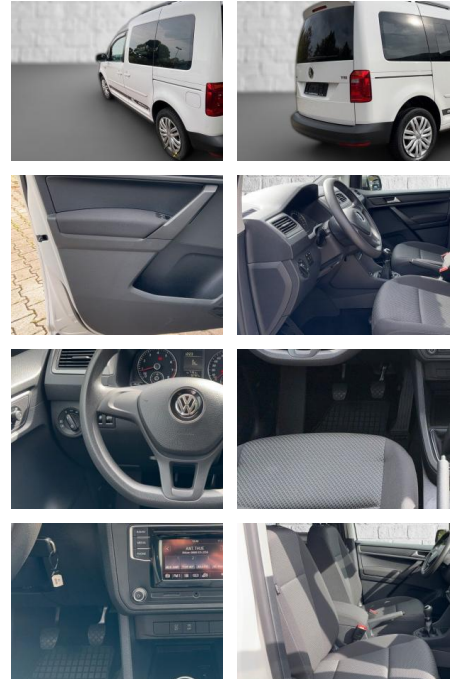

RS02-GW 4670 **Angebotsnr.:**

Erstzulassung:	Kilometer:	Farbe:	Leistung:	Kraftstoffart:
11.08.2018	91.000		92 kW / 125 PS	Benzin

PREIS
22.310 €

FINANZIERUNGSBEISPIEL
Laufzeit: 72 Monate Anzahlung: 25 %
Basis-Finanzierung:* Mtl. Rate:
Zielraten-Finanzierung:** **177 €**