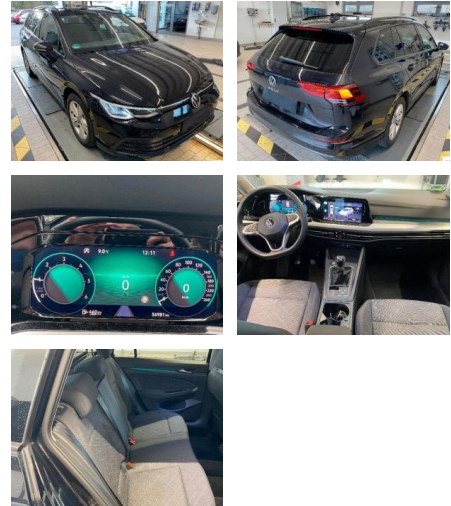

Ihr Ansprechpartner

Herr Ayman Al Atrache

E-Mail: sales@langerfelder-automarkt.de
Telefon: 0202 6090944

Langerfelder Automarkt GmbH
Schwelmer Str. 149-153 - 42389 Wuppertal - Tel.: 0202 / 609090

Volkswagen Golf Variant Golf VIII Variant +4xSit...

AS86-VTI*OCH... Angebotsnr.:

Erstzulassung:	Kilometer:	Farbe:	Leistung:	Kraftstoffart:
11.10.2021	56.920		85 kW / 116 PS	Diesel

PREIS
22.310 €

FINANZIERUNGSBEISPIEL

Laufzeit: 72 Monate   Anzahlung: 25 %
Basis-Finanzierung:*   Mtl. Rate:
Zielraten-Finanzierung:** **177 €**

* Basisfinanzierung: Anzahlung: 5.578 Euro, Laufzeit: 72 Monate, Nettodarlehen: 16.733 Euro, Gesamtbetrag: 25.819 Euro, Zinssätze: 6,78% Sollz. (gebunden), 6,99% eff.
** Zielratenfinanzierung: Anzahlung: 5.578 Euro, Laufzeit: 72 Monate, Nettodarlehen: 16.733 Euro, Zielrate: 11.155 Euro, Gesamtbetrag: 27.184 Euro, Zinssätze: 6,78% Sollz. (gebunden), 6,99% eff.,

Vermittlung für: BANK11
Repräsentatives Beispiel gem. § 17 Abs. 4 PAngV. Diese Finanzierungsangebote sind Beispiele. Gerne ermitteln wir für Sie Ihr individuelles Angebot.

Ausstattung

Sicherheit

- Müdigkeitswarnsystem
- Notbremsassistent
- Notrufsystem
- Reifendruckkontrollsystem
- Spurhalteassistent

Multimedia

- USB
- Verkehrszeichenerkennung
- Sprachsteuerung
- Touchscreen

Komfort

- Lederlenkrad
- Lordosenstütze
- Keyless Entry

Weiteres

- Diesel
- Start Stop Automatik

• Sonderausstattung: Audio-Navigationssystem • *Weitere

- **Discover Media Streaming & Internet (Touchscreen)**
- Bluetooth
- USB)
- Außenspiegel elektr. verstell-
- heiz- und anklappbar
- mit Memory
- Business-Paket Premium mit Navigation Discover Media
- Fahrassistenten-System: Spurwechselassistent (Side Assist) mit Auspark-Assistent und Ausstiegswarnung
- Lautsprecher (7 vorn und hinten)
- Perleffekt-Lackierung
- Rückfahrkamera (Rear View)
- Seitenscheiben hinten und Heckscheibe abgedunkelt
- Sprachsteuerungs-System
- Winter-Paket Premium inkl. Standheizung

Ausstattung: 3-Punkt-Sicherheitsgurt hinten mitte

- Airbag Fahrer-/Beifahrerseite
- Beifahrerairbag abschaltbar
- Ambiente-Beleuchtung (10 Farben)
- Antennen-Diversity
- Ausstattung Life
- Automatische Fahrlichtschaltung (ALS) mit Leaving Home / Coming-Home-Lichtfunktion
- Außenspiegel mit Umfeldleuchte und Projektionsfunktion
- Außenspiegel Wagenfarbe
- Bremsassistent
- Dachhimmel Stoff
- grau
- Dachreling
- Dachspoiler
- Digital Cockpit (Instrumentenanzeige digital)

STÄNDIG ÜBER 15.000 FAHRZEUGE IM BESTAND!