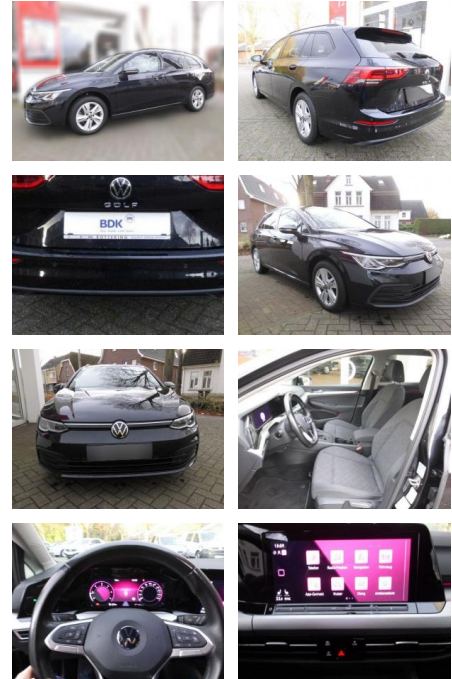

Ihr Ansprechpartner

Herr Ayman Al Atrache
E-Mail: sales@langerfelder-automarkt.de
Telefon: 0202 6090944

Langerfelder Automarkt GmbH
Schwelmer Str. 149-153 - 42389 Wuppertal - Tel.: 0202 / 609090

Volkswagen Golf Variant Golf 8 Variant

AS86-VTI 177 kW (240 PS) 1770 cc

Erstzulassung:	Kilometer:	Farbe:	Leistung:	Kraftstoffart:
11.09.2021	55.000		85 kW / 116 PS	Diesel

PREIS
21.390 €

FINANZIERUNGSBEISPIEL
Laufzeit: 72 Monate Anzahlung: 25 %
Basis-Finanzierung:* Mtl. Rate:
Zielraten-Finanzierung:** **170 €**

Multimedia

- Soundsystem
- USB
- Verkehrszeichenerkennung
- Sprachsteuerung
- Touchscreen

Komfort

- Berganfahrassistent
- Beheizbares Lenkrad
- Lederlenkrad
- Lordosenstütze

Weiteres

- Diesel
- Start Stop Automatik
- Irrtümer
- **Änderungen und Zwischenverkauf vorbehalten. Finanzierung zu Sonderkonditionen und Inzahlungnahme gerne möglich.**
- *
- ***Sonderausstattung: Audio-Navigationssystem • *Weitere Discover Media Streaming & Internet (Sprachbedienung**
- Touchscreen
- Bluetooth
- USB)
- Ausstattungs-Paket: Licht + Sicht
- Außenspiegel elektr. verstell-
- heiz- und anklappbar
- mit Memory
- Fahrerassistenz-System:
- Spurwechselassistent (Side Assist) mit