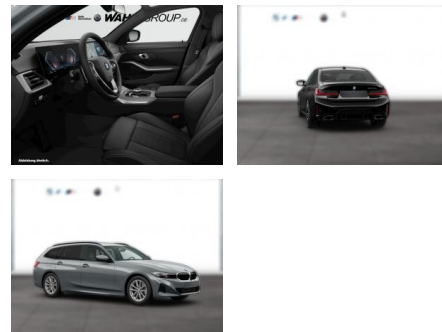

WG00-117544 Angebotsnr.:

Erstzulassung:	Kilometer:	Farbe:	Leistung:	Kraftstoffart:
01.01.2023	38.102	Grau	135 kW / 184 PS	Benzin

PREIS	FINANZIERUNGSBEISPIEL	
37.110 €	Laufzeit: 72 Monate	Anzahlung: 25 %
	Basis-Finanzierung:**	Mtl. Rate:
	Zielraten-Finanzierung:**	295 €