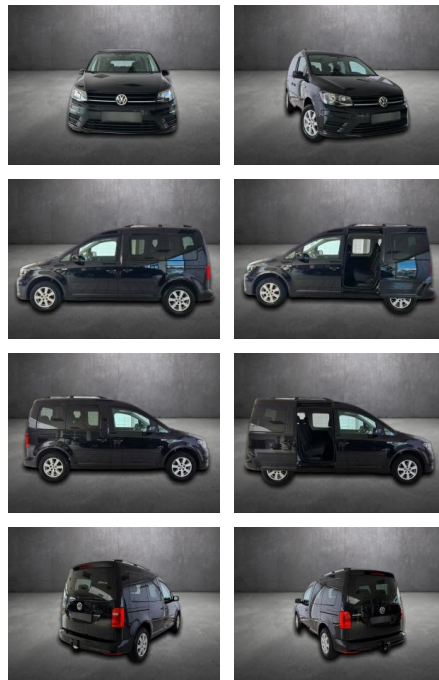

## Volkswagen Caddy PKW BMT, 7 Sitzler, unfallfrei,

AH90-00404-145 Angebotsnr.:

Erstzulassung:	Kilometer:	Farbe:	Leistung:	Kraftstoffart:
10.06.2019	79.737		75 kW / 102 PS	Diesel

**PREIS**  
**20.950 €**