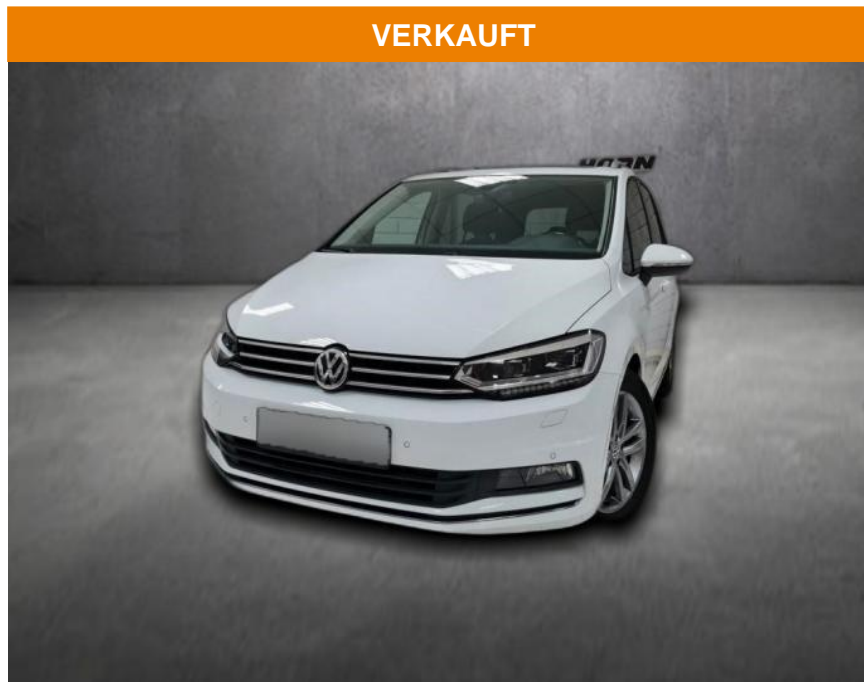

Ihr Ansprechpartner

Herr Ayman Al Atrache
E-Mail: sales@langerfelder-automarkt.de
Telefon: 0202 6090944

Langerfelder Automarkt GmbH
Schwelmer Str. 149-153 - 42389 Wuppertal - Tel.: 0202 / 609090

Volkswagen Touran Sound BMT, unfallfrei,

AH90-18810-154 **Angebotsnr.:**

Erstzulassung: 10.10.2017 **Kilometer:** 98.227 **Farbe:** **Leistung:** 110 kW / 150 PS **Kraftstoffart:** Benzin

PREIS
21.990 €

FINANZIERUNGSBEISPIEL
Laufzeit: 72 Monate Anzahlung: 25 %
Basis-Finanzierung:* Mtl. Rate:
Zielraten-Finanzierung:** **175 €**