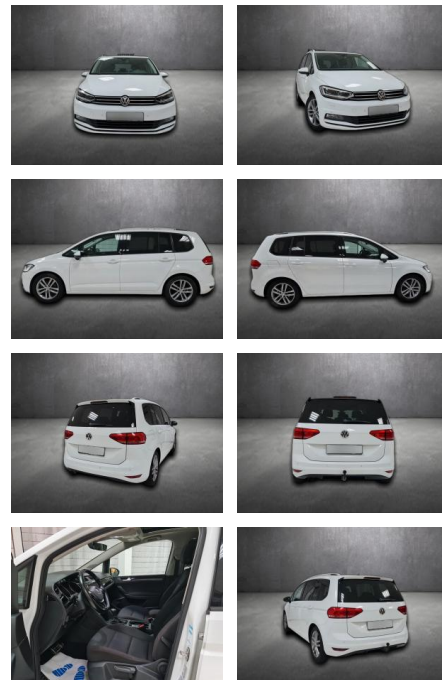

Ihr Ansprechpartner

Herr Ayman Al Atrache
E-Mail: sales@langerfelder-automarkt.de
Telefon: 0202 6090944

Langerfelder Automarkt GmbH
Schwelmer Str. 149-153 - 42389 Wuppertal - Tel.: 0202 / 609090

Volkswagen Touran Sound BMT, unfallfrei,

AH90-18810-154 **Angebotsnr.:**

Erstzulassung: 10.10.2017   **Kilometer:** 98.227   **Farbe:**   **Leistung:** 110 kW / 150 PS   **Kraftstoffart:** Benzin

PREIS
21.990 €

FINANZIERUNGSBEISPIEL
Laufzeit: 72 Monate   Anzahlung: 25 %
Basis-Finanzierung:*   Mtl. Rate:
Zielraten-Finanzierung:**   **175 €**

* Basisfinanzierung: Anzahlung: 5.498 Euro, Laufzeit: 72 Monate, Nettodarlehen: 16.493 Euro, Gesamtbetrag: 25.449 Euro, Zinssätze: 6.78% Sollz. (gebunden), 6.99% eff.
** Zielratenfinanzierung: Anzahlung: 5.498 Euro, Laufzeit: 72 Monate, Nettodarlehen: 16.493 Euro, Zielrate: 10.995 Euro, Gesamtbetrag: 26.794 Euro, Zinssätze: 6.78% Sollz. (gebunden), 6.99% eff.,

Vermittlung für: BANK11
Repräsentatives Beispiel gem. § 17 Abs. 4 PAngV. Diese Finanzierungsangebote sind Beispiele. Gerne ermitteln wir für Sie Ihr individuelles Angebot.

Ausstattung

Sicherheit

- Müdigkeitswarnsystem
- Notbremsassistent
- Reifendruckkontrollsystem

Multimedia

- Soundsystem
- USB
- Touchscreen

Komfort

- Berganfahrassistent
- Beheizbare Frontscheibe
- Elektrische Heckklappe
- Lederlenkrad
- Lordosenstütze
- Keyless Entry

Weiteres

- Schaltwippen
- Start Stop Automatik

• Sehr schöner und sehr gepflegter VW Touran Sound

- unfallfrei aus 2.Hand
- Scheckheftgepflegt.Sonderausstattung:
- *Ganzjahresreifen auf Leichtmetallfelgen
- Anhängerkupplung schwenkbar
- elektrische Heckklappe
- Bi-Xenon Scheinwerfermit adaptiven Kurvenlicht
- Frontscheibenheizung
- Navigationssystem
- elektrische Einparkhilfe
- vorne+hinten+Selbstlenkendes System
- Panorama Schiebe-/Hebedach vorn elektrisch
- mit Panoramadach hinten
- Sitzheizung
- Mehrzonenklimaautomatik vorn+hinten
- Abstandstempomat
- Lederlenkrad mit Multifunktion+Schaltwippen

- Bordcomputer
- Bluetooth- & Freisprecheinrichtung
- Innenspiegel mit Abblendautomatik
- Regensensor
- Lichtsensor
- Lichtautomatik
- Komfortsitze vorn höhenverstellbar mit Lordosenstütze+Staufach
- Beifahrersitz umklappbar
- Dachreling
- elektrische Fensterheber vorn+hinten
- Mittelarmlehne vorn
- Isofix
- Sitze hinten einzeln umklappbar
- verschiebbar
- AUX/12V/USB Anschluß
- Reifendruckkontrolle
- elektri. Parkbremse
- Auto Hold
- App Connect AppleCarPlay
- Android

STÄNDIG ÜBER 15.000 FAHRZEUGE IM BESTAND!