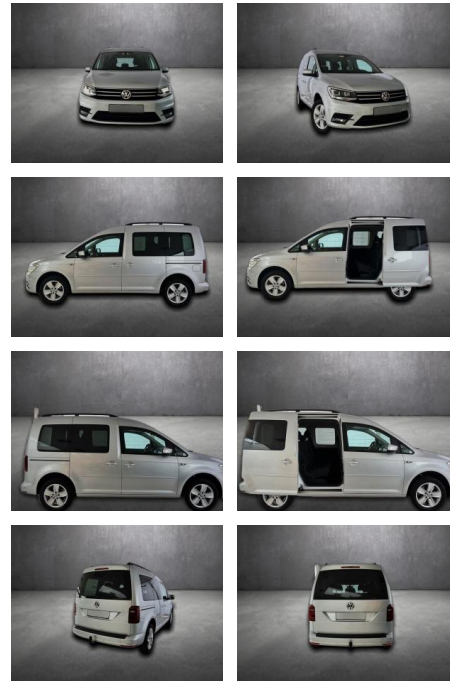

AH90-47410-12 **Angebotsnr.:**

Erstzulassung:	Kilometer:	Farbe:	Leistung:	Kraftstoffart:
10.11.2016	98.254		92 kW / 125 PS	Benzin

PREIS
20.950 €

FINANZIERUNGSBEISPIEL

Laufzeit: 72 Monate Anzahlung: 25 %
Basis-Finanzierung:* Mtl. Rate:
Zielraten-Finanzierung:** **166 €**