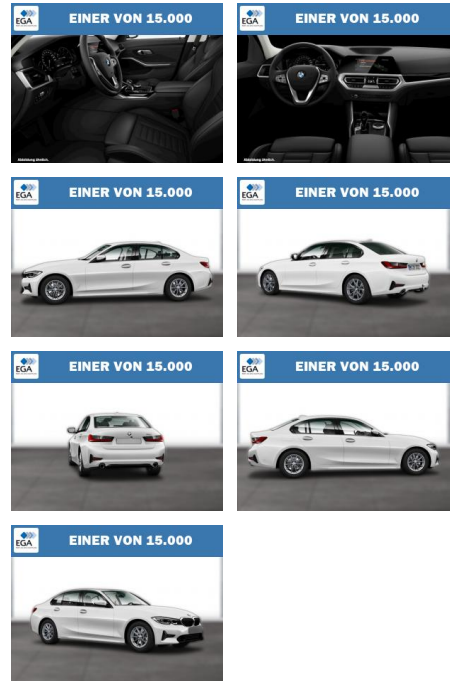

Ihr Ansprechpartner

Herr Ayman Al Atrache

E-Mail: sales@langerfelder-automarkt.de
Telefon: 0202 6090944

Langerfelder Automarkt GmbH
Schwelmer Str. 149-153 - 42389 Wuppertal - Tel.: 0202 / 609090

BMW 320d Sport Line Glasdach ACC Navi LED

WG08-210098 Angebotsnr.:

Erstzulassung:	Kilometer:	Farbe:	Leistung:	Kraftstoffart:
01.09.2020	66.680	Weiß	140 kW / 190 PS	Diesel

PREIS	FINANZIERUNGSBEISPIEL
30.230 €	Laufzeit: 72 Monate Anzahlung: 25 % Basis-Finanzierung:* Mtl. Rate: Zielraten-Finanzierung:** 240 €