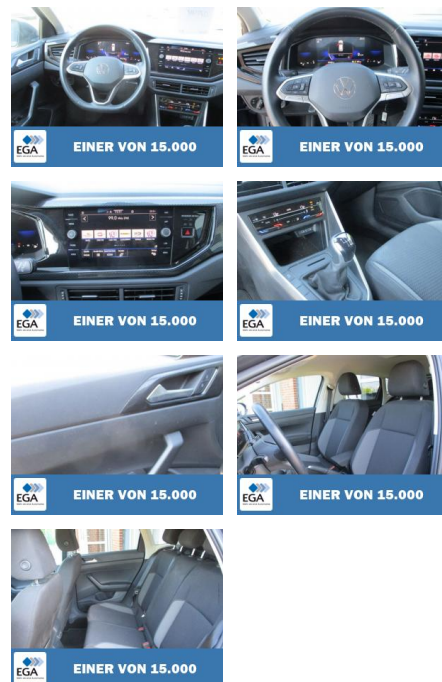

Ihr Ansprechpartner

Herr Ayman Al Atrache
E-Mail: sales@langerfelder-automarkt.de
Telefon: 0202 6090944

Langerfelder Automarkt GmbH
Schwelmer Str. 149-153 - 42389 Wuppertal - Tel.: 0202 / 609090

Volkswagen Taigo 1.0 TSI Life LED ACC

KB00-11703 **Angebotsnr.:**

EGA
Mehr als eine Automarke

EINER VON 15.000

Erstzulassung:	Kilometer:	Farbe:	Leistung:	Kraftstoffart:
10.06.2023	9.615		81 kW / 110 PS	Benzin

PREIS	FINANZIERUNGSBEISPIEL	
20.210 €	Laufzeit: 72 Monate Anzahlung: 25 % Basis-Finanzierung:* Mtl. Rate: Zielraten-Finanzierung:** 160 €	* Basisfinanzierung: Anzahlung: 5.053 Euro, Laufzeit: 72 Monate, Nettodarlehen: 15.158 Euro, Gesamtbetrag: 23.389 Euro, Zinssätze: 6,78% Sollz. (gebunden), 6,99% eff. ** Zielratenfinanzierung: Anzahlung: 5.053 Euro, Laufzeit: 72 Monate, Nettodarlehen: 15.158 Euro, Zielrate: 10.105 Euro, Gesamtbetrag: 24.625 Euro, Zinssätze: 6,78% Sollz. (gebunden), 6,99% eff., Vermittlung für: BANK11 Repräsentatives Beispiel gem. § 17 Abs. 4 PAngV. Diese Finanzierungsangebote sind Beispiele. Gerne ermitteln wir für Sie Ihr individuelles Angebot.

Ausstattung

Sicherheit

- Notbremsassistent
- Reifendruckkontrollsystem
- Spurhalteassistent

Multimedia

- USB
- Touchscreen

Komfort

- Berganfahrassistent
- Lederlenkrad
- Lordosenstütze

Weiteres

- **heiz- und anklappbar mit Spiegelabsenkung * Außenspiegel mit Umfeldleuchte und Projektionsfunktion * Außenspiegel Wagenfarbe ***
- **Bluetooth-Schnittstelle für Mobiltelefon * Chrom-Paket (1) * Dachhimmel Stoff**
- **grau * Dachreling * Digital Cockpit (Instrumentenanzeige Digital) ***
- **Einparkhilfe vorn und hinten * Elektron. Stabilitäts-Programm (ESP) Bremsassistent**
- **ASR/ABS**
- **EDS**
- **Anhängerstabilisierung**
- **MSR * Fahrerassistenz-System: Berganfahr-Assistent ***
- **Fahrerassistenz-System: Fußgängererkennung ***
- **Fahrerassistenz-System: Müdigkeitserkennungs-Sensor ***