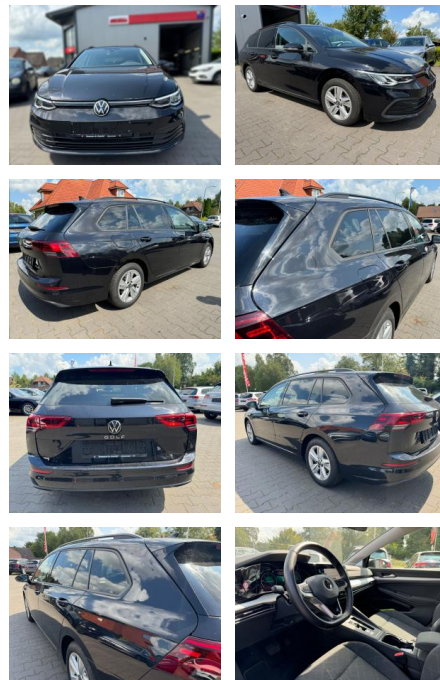

## Volkswagen Golf Variant Golf VIII Variant 2,0 TD...

FA03-3988920 **Angebotsnr.:**

Erstzulassung:	Kilometer:	Farbe:	Leistung:	Kraftstoffart:
10.03.2021	115.000		110 kW / 150 PS	Diesel

**PREIS**  
**18.890 €**