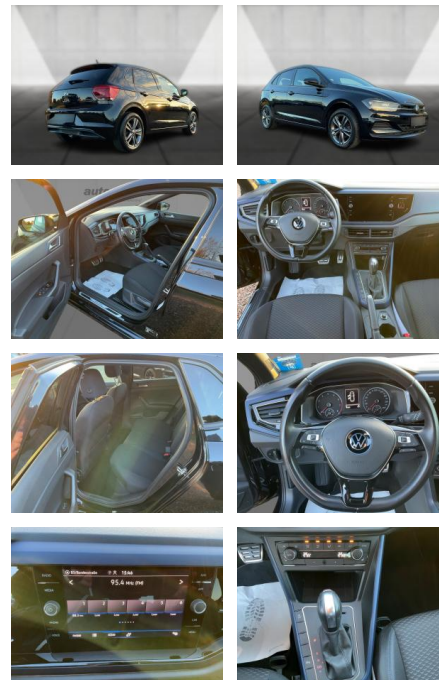

Ihr Ansprechpartner

Herr Taylan Erdemir
E-Mail: sales@langerfelder-automarkt.de
Telefon: 0202 6090942

Langerfelder Automarkt GmbH
Schwelmer Str. 149-153 - 42389 Wuppertal - Tel.: 0202 / 609090

Volkswagen Polo ,Navi,ACC,AUTOM.,LED,SHZ,PDC

WA00-30758 **Angebotsnr.:**

Erstzulassung:	Kilometer:	Farbe:	Leistung:	Kraftstoffart:
01.11.2020	46.800		70 kW / 95 PS	Benzin

PREIS
21.180 €

FINANZIERUNGSBEISPIEL

Laufzeit: 72 Monate   Anzahlung: 25 %
Basis-Finanzierung:*   Mtl. Rate:
Zielraten-Finanzierung:** **168 €**

* Basisfinanzierung: Anzahlung: 5.295 Euro, Laufzeit: 72 Monate, Nettodarlehen: 15.885 Euro, Gesamtbetrag: 24.511 Euro, Zinssätze: 6,78% Sollz. (gebunden), 6,99% eff.
** Zielratenfinanzierung: Anzahlung: 5.295 Euro, Laufzeit: 72 Monate, Nettodarlehen: 15.885 Euro, Zielrate: 10.590 Euro, Gesamtbetrag: 25.807 Euro, Zinssätze: 6,78% Sollz. (gebunden), 6,99% eff.,

Vermittlung für: BANK11
Repräsentatives Beispiel gem. § 17 Abs. 4 PAngV. Diese Finanzierungsangebote sind Beispiele. Gerne ermitteln wir für Sie Ihr individuelles Angebot.

Ausstattung

Sicherheit

- PDC Park Distance Control hinten
- Anti-Blockiersystem ABS
- Antischlupfregelung ASC+T
- elektronische Stabilitätskontrolle (ESP / DSP)
- Servolenkung
- Regensensor
- Wegfahrsperrung
- Kindersitzbefestigung
- PDC Park Distance Control vorne

Multimedia

- Radio
- Navigation mit Bildschirm
- MP3 Anschluss
- Bluetooth

Komfort

- Zentralverriegelung
- Bordcomputer

Interieur

- Multifunktionslenkrad
- el. Fensterheber
- Sitzheizung

Exterieur

- Leichtmetallfelgen
- metallic

Umwelt

- Partikelfilter

Weiteres

- Lichtsensor
- elektrische Aussenspiegel
- Start Stop Automatik
- Nichtraucher

STÄNDIG ÜBER 15.000 FAHRZEUGE IM BESTAND!