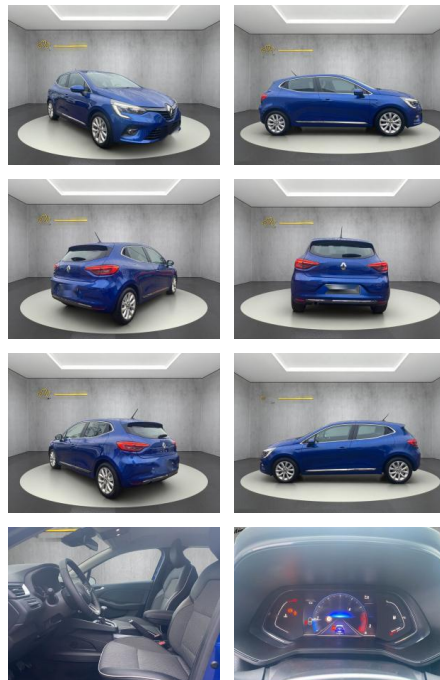

## Renault Clio V Intens

WS04-M\_Wa724688038

Erstzulassung:	Kilometer:	Farbe:	Leistung:	Kraftstoffart:
10.04.2022	17.662		67 kW / 91 PS	Benzin

PREIS	FINANZIERUNGSBEISPIEL	
<b>18.700 €</b>	Laufzeit: 72 Monate	Anzahlung: 25 %
	Basis-Finanzierung:**	Mtl. Rate:
	Zielraten-Finanzierung:**	<b>148 €</b>