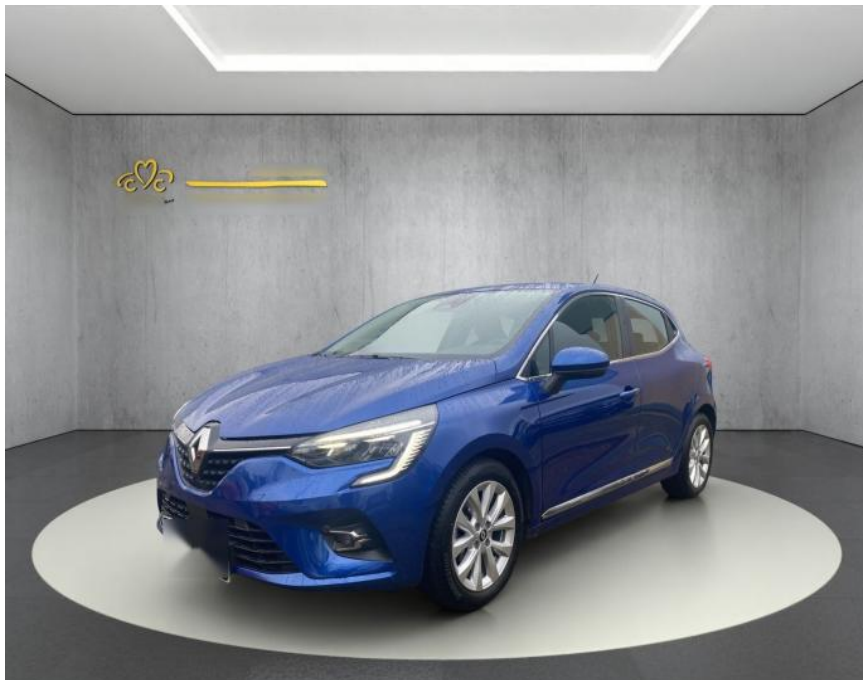

## Renault Clio V Intens

WS04-M\_Wa724688038

Erstzulassung:	Kilometer:	Farbe:	Leistung:	Kraftstoffart:
10.04.2022	17.662		67 kW / 91 PS	Benzin

PREIS	FINANZIERUNGSBEISPIEL	
<b>18.700 €</b>	Laufzeit: 72 Monate	Anzahlung: 25 %
	Basis-Finanzierung:**	Mtl. Rate:
	Zielraten-Finanzierung:**	<b>148 €</b>