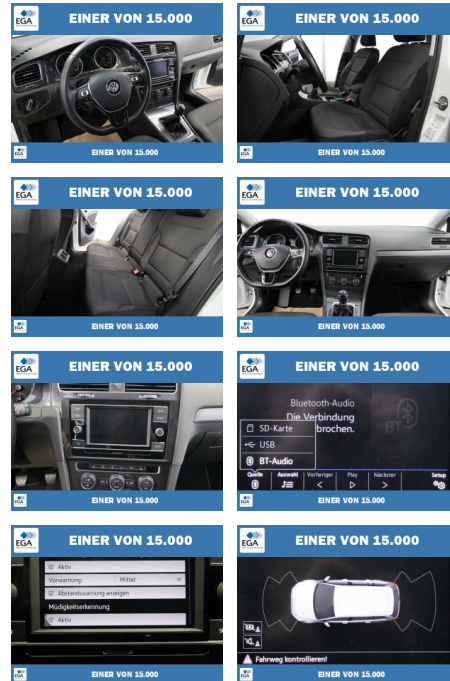

Ihr Ansprechpartner

Herr Ayman Al Atrache
E-Mail: sales@langerfelder-automarkt.de
Telefon: 0202 6090944

Langerfelder Automarkt GmbH
Schwelmer Str. 149-153 - 42389 Wuppertal - Tel.: 0202 / 609090

Volkswagen Golf Variant Golf VII Variant 1.5 TSI

PW01-19446-001 Angebotsnr.:

Erstzulassung: 01.10.2017 **Kilometer:** 58.374 **Farbe:** Weiß **Leistung:** 110 kW / 150 PS **Kraftstoffart:** Benzin

PREIS 18.300 €	FINANZIERUNGSBEISPIEL	
	Laufzeit: 72 Monate	Anzahlung: 25 %
	Basis-Finanzierung:*	Mtl. Rate:
	Zielraten-Finanzierung:**	145 €