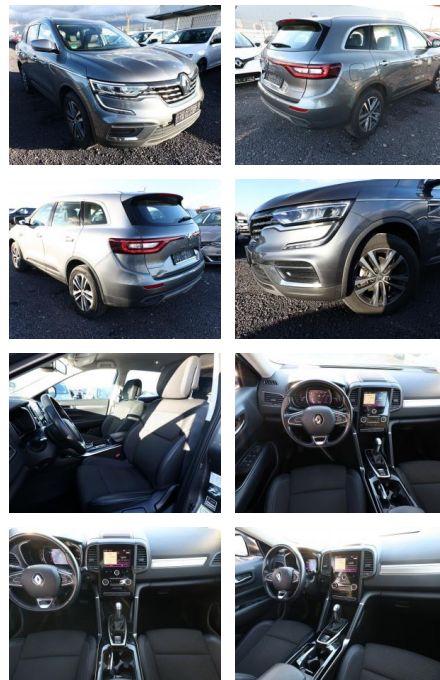

AT27-GW-ABOAngebotssnr.:

Erstzulassung:	Kilometer:	Farbe:	Leistung:	Kraftstoffart:
21.12.2022	16.100		116 kW / 158 PS	Benzin

PREIS
26.060 €

FINANZIERUNGSBEISPIEL
Laufzeit: 72 Monate Anzahlung: 25 %
Basis-Finanzierung:* Mtl. Rate:
Zielraten-Finanzierung:** **207 €**

Ausstattung

Weiteres

- Metallic-Lackierung
- LM-Felgen 18 Zoll
- Reifen 225/60 R18
- Audiosystem 3D Sound by Arkamys (8 Lautsprecher)
- Fahrassistenz-System: Notbrems-Assistent (Fahrassistenz-System: Fußgängererkennung)
- Außenspiegel Wagenfarbe
- Automatische Türverriegelung
- Blinkleuchten LED in Außenspiegel integriert
- Fensterzierleisten verchromt
- Frontscheibe Akustikglas
- Geschwindigkeits-Begrenzeranlage
- Handschuhfach beleuchtet
- Heckscheibe heizbar
- Karosserie: 5-türig
- Kühlergrill verchromt
- Lenksäule (Lenkrad) höhenverstellbar

- Lenksäule (Lenkrad) längsverstellbar
- Mittelarmlehne hinten mit Fach
- Modellpflege
- Motor 1
- 3 Ltr. - 116 kW TCE
- Otto-Partikelfilter (GPF)
- Parkbremse elektrisch
- Radioempfang digital (DAB)
- Radstand 2710 mm
- Raucher-Paket
- Reifen-Reparaturkit
- Schadstoffarm nach Abgasnorm Euro 6d
- Schalt-/Wählhebelgriff Leder
- Sitzbezug / Polsterung: Stoff / Leder-Optik
- Sitze vorn mechan. verstellbar
- Sonnenblenden mit Spiegel
- Steckdose (12V-Anschluß) 2.Sitzreihe
- Touchscreen (7
- 0 Zoll)
- Audio-Navigationssystem R-Link 2 mit