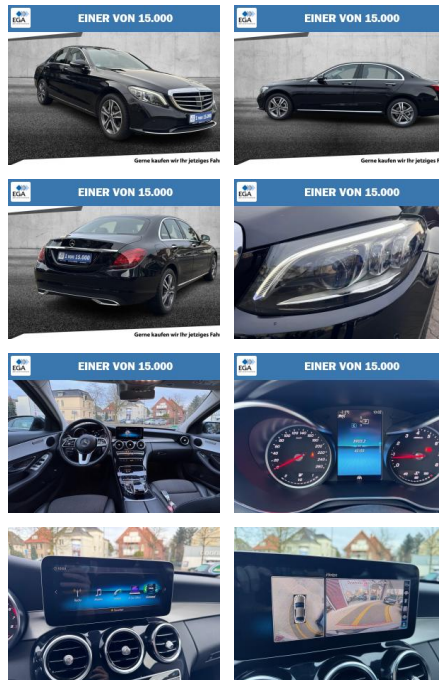

Ihr Ansprechpartner

Frau Isabella Lada
E-Mail: sales@langerfelder-automarkt.de
Telefon: 0202 6090943

Langerfelder Automarkt GmbH
Schwelmer Str. 149-153 - 42389 Wuppertal - Tel.: 0202 / 609090

Mercedes-Benz C 180 Exclusive 360° Kamera/ Comm...

AH01-R481193Angebotsnr.:

EINER VON 15.000

Gerne kaufen wir Ihr jetziges Fah

Erstzulassung:	Kilometer:	Farbe:	Leistung:	Kraftstoffart:
24.01.2019	62.500	Schwarz	115 kW / 156 PS	Benzin

PREIS
25.920 €

FINANZIERUNGSBEISPIEL
Laufzeit: 72 Monate Anzahlung: 25 %
Basis-Finanzierung:* Mtl. Rate:
Zielraten-Finanzierung:** **206 €**