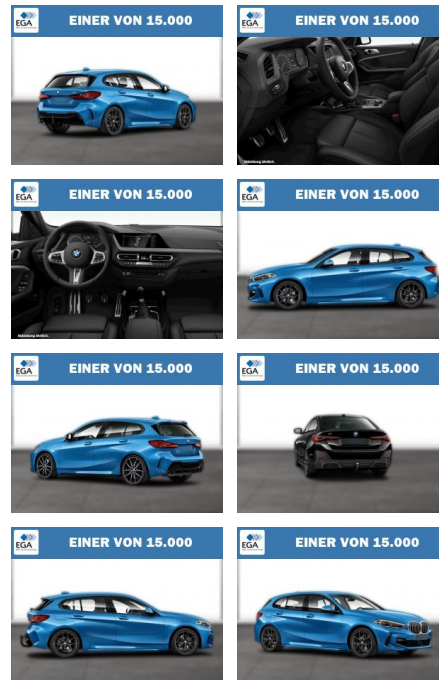

## BMW 118i M Sport Navi LED Comfort SHZ PDC

WG08-230465 Angebotsnr.:

Erstzulassung:	Kilometer:	Farbe:	Leistung:	Kraftstoffart:
01.09.2020	56.044	Blau	103 kW / 140 PS	Benzin

PREIS	FINANZIERUNGSBEISPIEL	
<b>26.110 €</b>	Laufzeit: 72 Monate      Anzahlung: 25 % Basis-Finanzierung:*      Mtl. Rate: Zielraten-Finanzierung:** <b>207 €</b>	* Basisfinanzierung: Anzahlung: 6.528 Euro, Laufzeit: 72 Monate, Nettodarlehen: 19.583 Euro, Gesamtbetrag: 30.217 Euro, Zinssätze: 6.78% Sollz. (gebunden), 6.99% eff. ** Zielratenfinanzierung: Anzahlung: 6.528 Euro, Laufzeit: 72 Monate, Nettodarlehen: 19.583 Euro, Zielrate: 13.055 Euro, Gesamtbetrag: 31.814 Euro, Zinssätze: 6.78% Sollz. (gebunden), 6.99% eff., Vermittlung für: BANK11 Repräsentatives Beispiel gem. § 17 Abs. 4 PangV. Diese Finanzierungsangebote sind Beispiele. Gerne ermitteln wir für Sie Ihr individuelles Angebot.