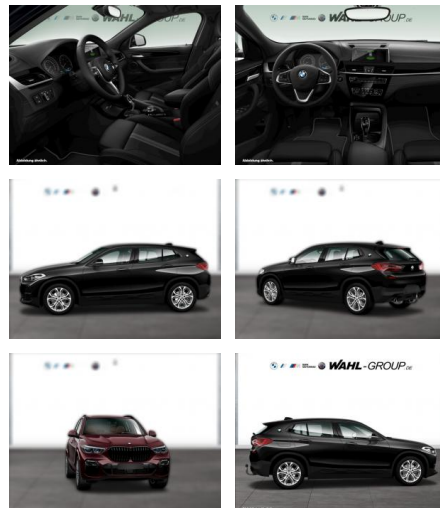

WG00-225634 Angebotsnr.:

Erstzulassung:	Kilometer:	Farbe:	Leistung:	Kraftstoffart:
01.10.2021	23.855	Schwarz	100 kW / 136 PS	Benzin

PREIS
30.210 €

FINANZIERUNGSBEISPIEL

Laufzeit: 72 Monate Anzahlung: 25 %
Basis-Finanzierung:* Mtl. Rate:
Zielraten-Finanzierung:** **240 €**