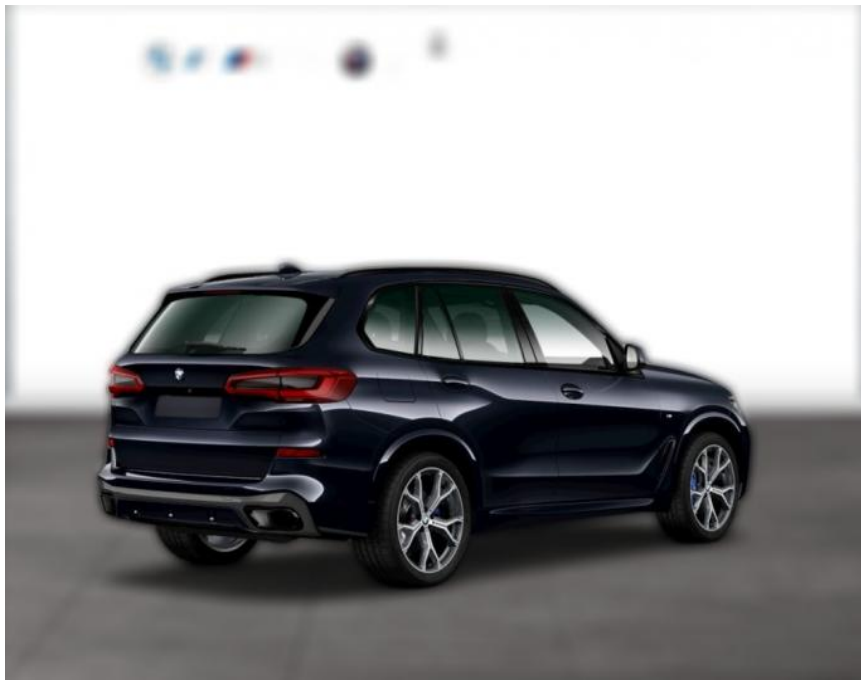

WG00-225634 Angebotsnr.:

Erstzulassung:	Kilometer:	Farbe:	Leistung:	Kraftstoffart:
01.10.2021	23.855	Schwarz	100 kW / 136 PS	Benzin

PREIS
30.210 €

FINANZIERUNGSBEISPIEL

Laufzeit: 72 Monate Anzahlung: 25 %
Basis-Finanzierung:* Mtl. Rate:
Zielraten-Finanzierung:** **240 €**