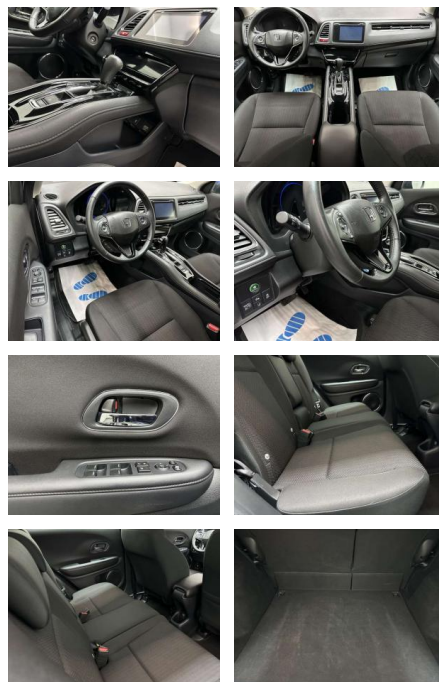

AC15-12

Angebotsnr.:

Erstzulassung:	Kilometer:	Farbe:	Leistung:	Kraftstoffart:
01.03.2017	58.000	Blau	96 kW / 131 PS	Benzin

PREIS
17.160 €

FINANZIERUNGSBEISPIEL

Laufzeit: 72 Monate Anzahlung: 25 %
Basis-Finanzierung:* Mtl. Rate:
Zielraten-Finanzierung:** **136 €**