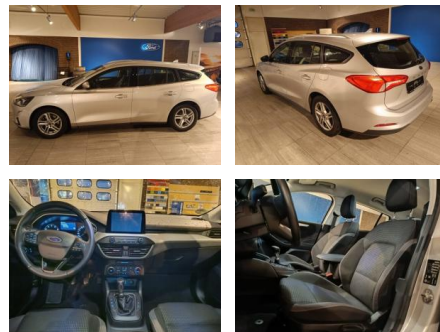

AH32-PLE1857Angebotsnr.:

Erstzulassung:	Kilometer:	Farbe:	Leistung:	Kraftstoffart:
01.10.2020	38.200	Silber	92 kW / 125 PS	Benzin

PREIS
16.640 €

FINANZIERUNGSBEISPIEL

Laufzeit: 72 Monate Anzahlung: 25 %
Basis-Finanzierung:* Mtl. Rate:
Zielraten-Finanzierung:** **132 €**

Multimedia

- Radio
- Navigation mit Bildschirm
- MP3 Anschluss
- Bluetooth

Komfort

- Zentralverriegelung
- Bordcomputer

Interieur

- Multifunktionslenkrad
- Sportsitze
- el. Fensterheber
- Sitzheizung

Exterieur