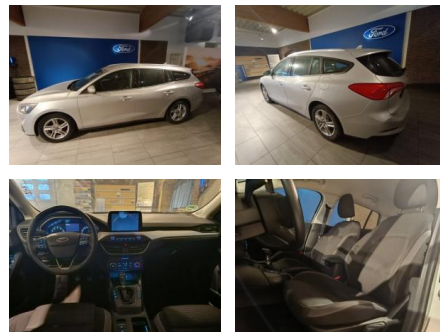

AH32-PLE1814 **Angebotsnr.:**

Erstzulassung:	Kilometer:	Farbe:	Leistung:	Kraftstoffart:
01.03.2021	42.200	Silber	92 kW / 125 PS	Benzin

PREIS
17.160 €

FINANZIERUNGSBEISPIEL

Laufzeit: 72 Monate Anzahlung: 25 %
Basis-Finanzierung:* Mtl. Rate:
Zielraten-Finanzierung:** **136 €**

Multimedia

- Radio
- Navigation mit Bildschirm
- MP3 Anschluss
- Bluetooth

Komfort

- Zentralverriegelung
- Bordcomputer

Interieur

- Multifunktionslenkrad
- Sportsitze
- el. Fensterheber
- Sitzheizung

Exterieur